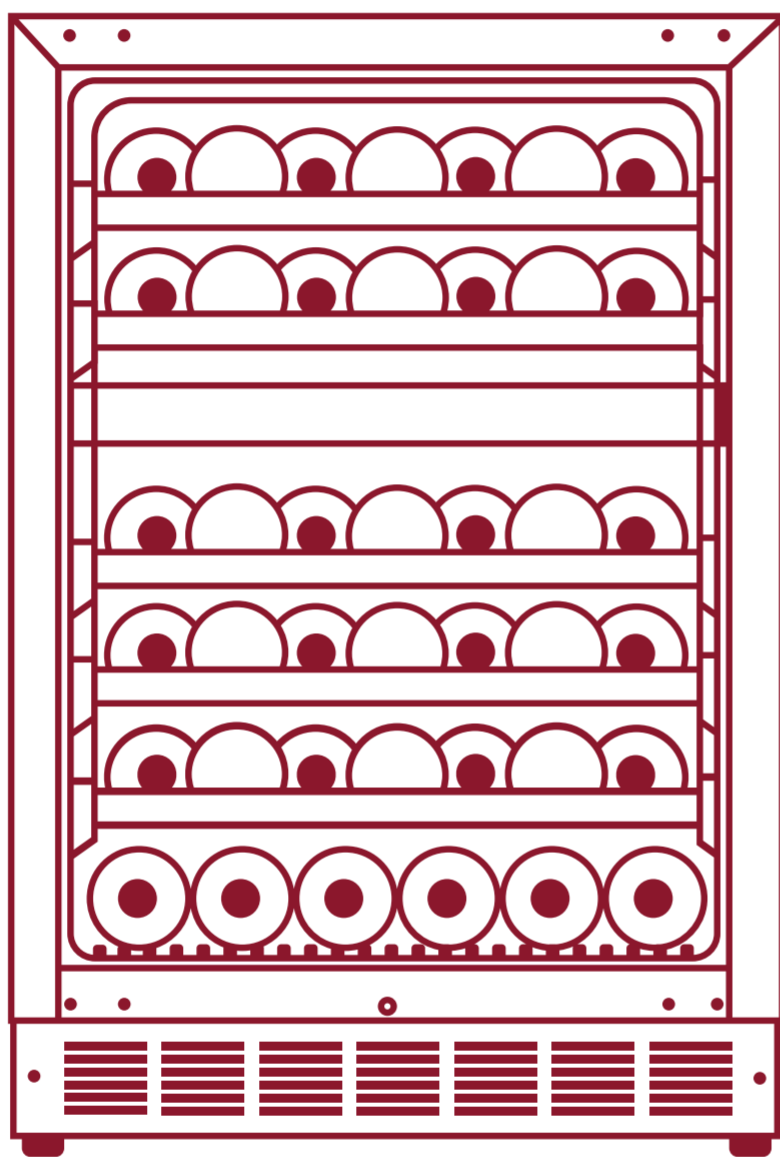

# NWXS241 FN4

*Cave à vin en sous-plan, 2 zones, 41 bouteilles*

PLAN DE CHARGEMENT