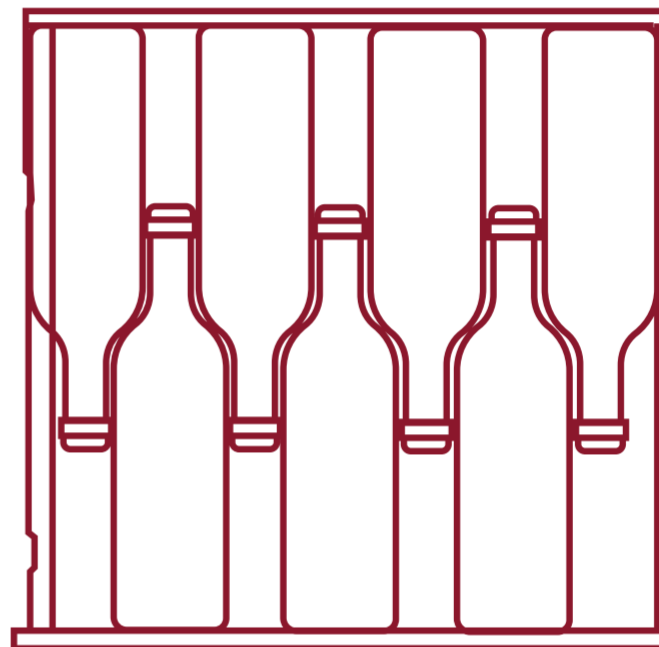

# NWXS241 FN4

*Cave à vin en sous-plan, 2 zones, 41 bouteilles*

PLAN DE CHARGEMENT