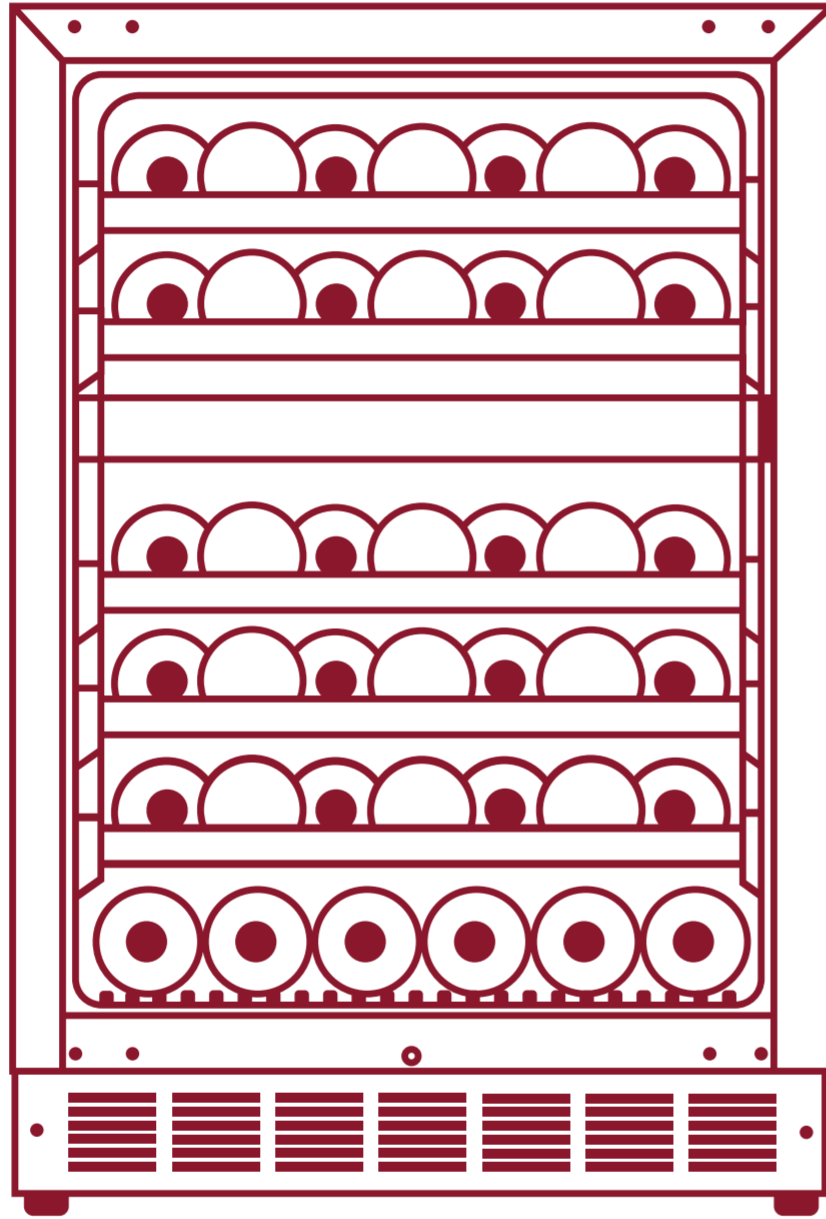

NWXS241FN3

Cave à vin en sous-plan, 2 zones, 41 bouteilles

PLAN DE CHARGEMENT

- ← 7
- ← 7
- ← 7
- ← 7
- ← 7
- ← 7
- ← 6