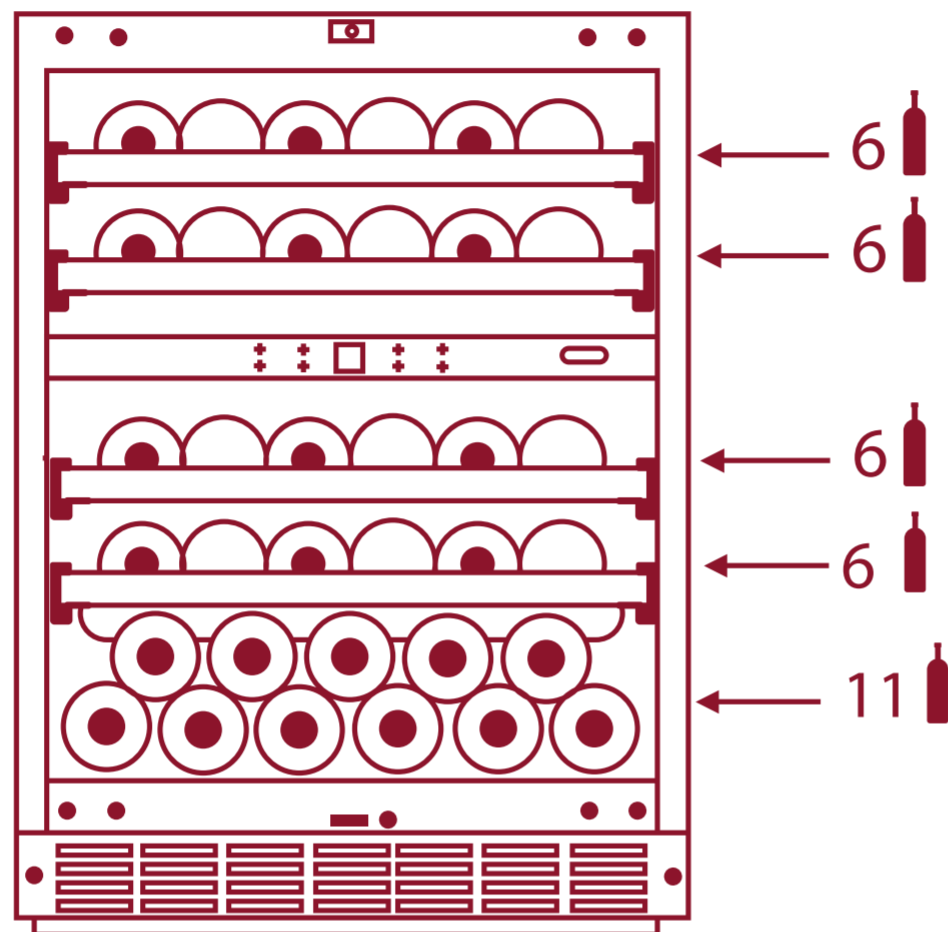

NWXS231FN1 - NWXS231FXN1

Cave à vin sous plan, 2 zones, 39 bouteilles

PLAN DE CHARGEMENT

Configuration Bordeaux 35 

Configuration Bourgogne 39 