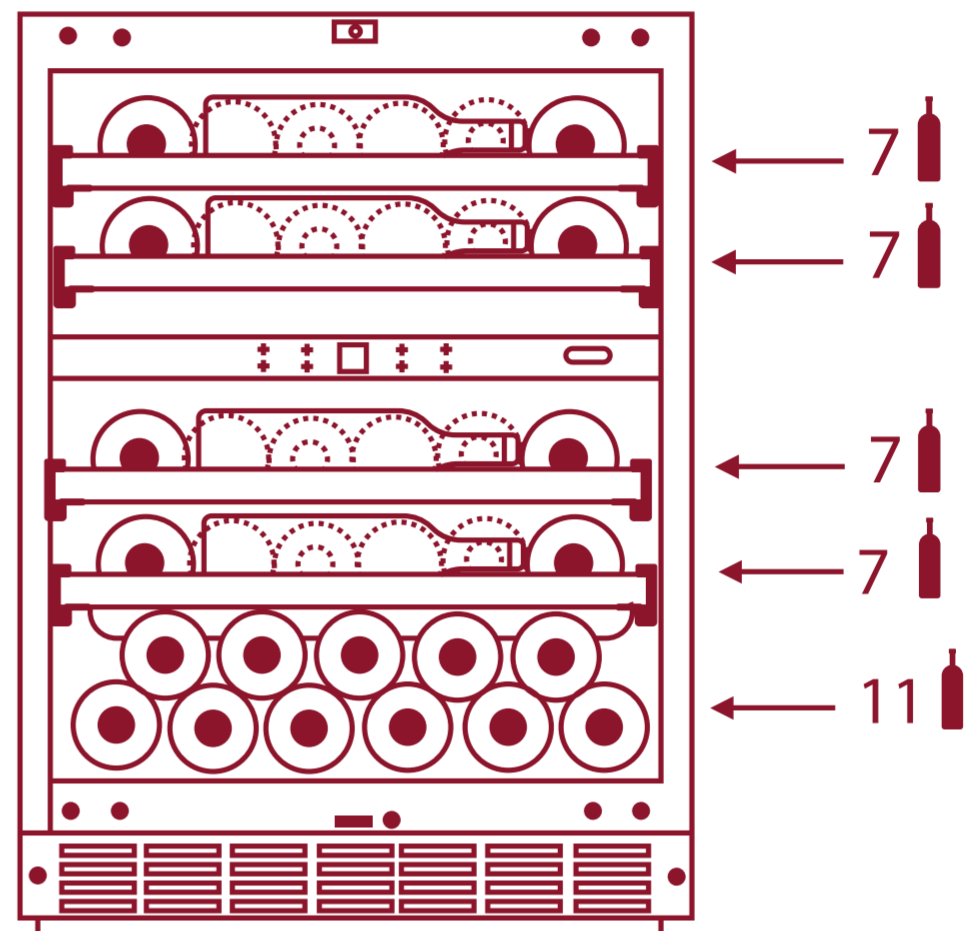

NWXS231FN1 - NWXS231FXN1

Cave à vin sous plan, 2 zones, 39 bouteilles

PLAN DE CHARGEMENT

Configuration Bordeaux 35 

Configuration Bourgogne 39 