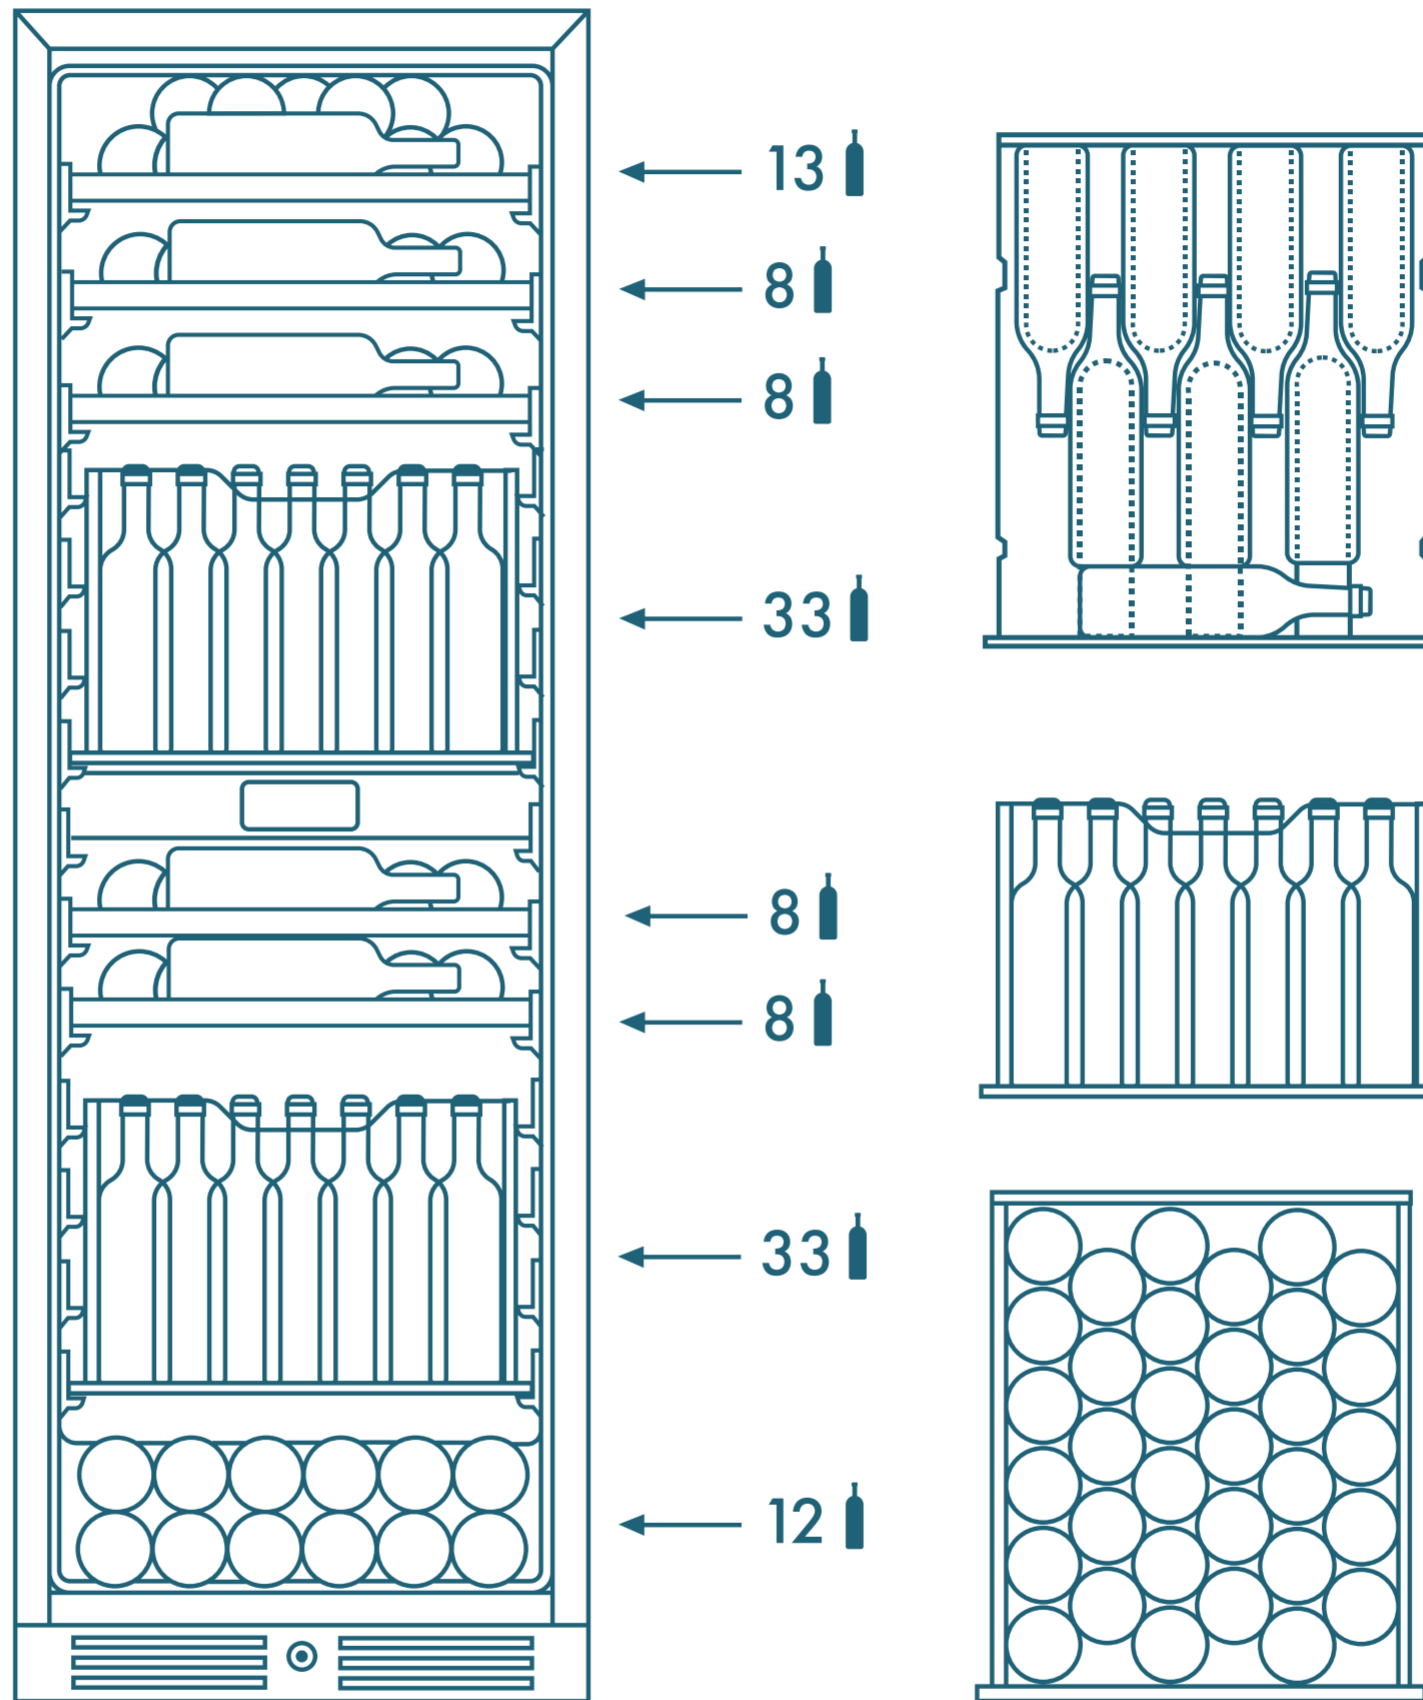

NWXP2123FN2

Cave à vin pose libre ou encastrable, 2 zones, 123 bouteilles

Configuration 123 bouteilles (Bordeaux) maximum.

PLAN DE CHARGEMENT