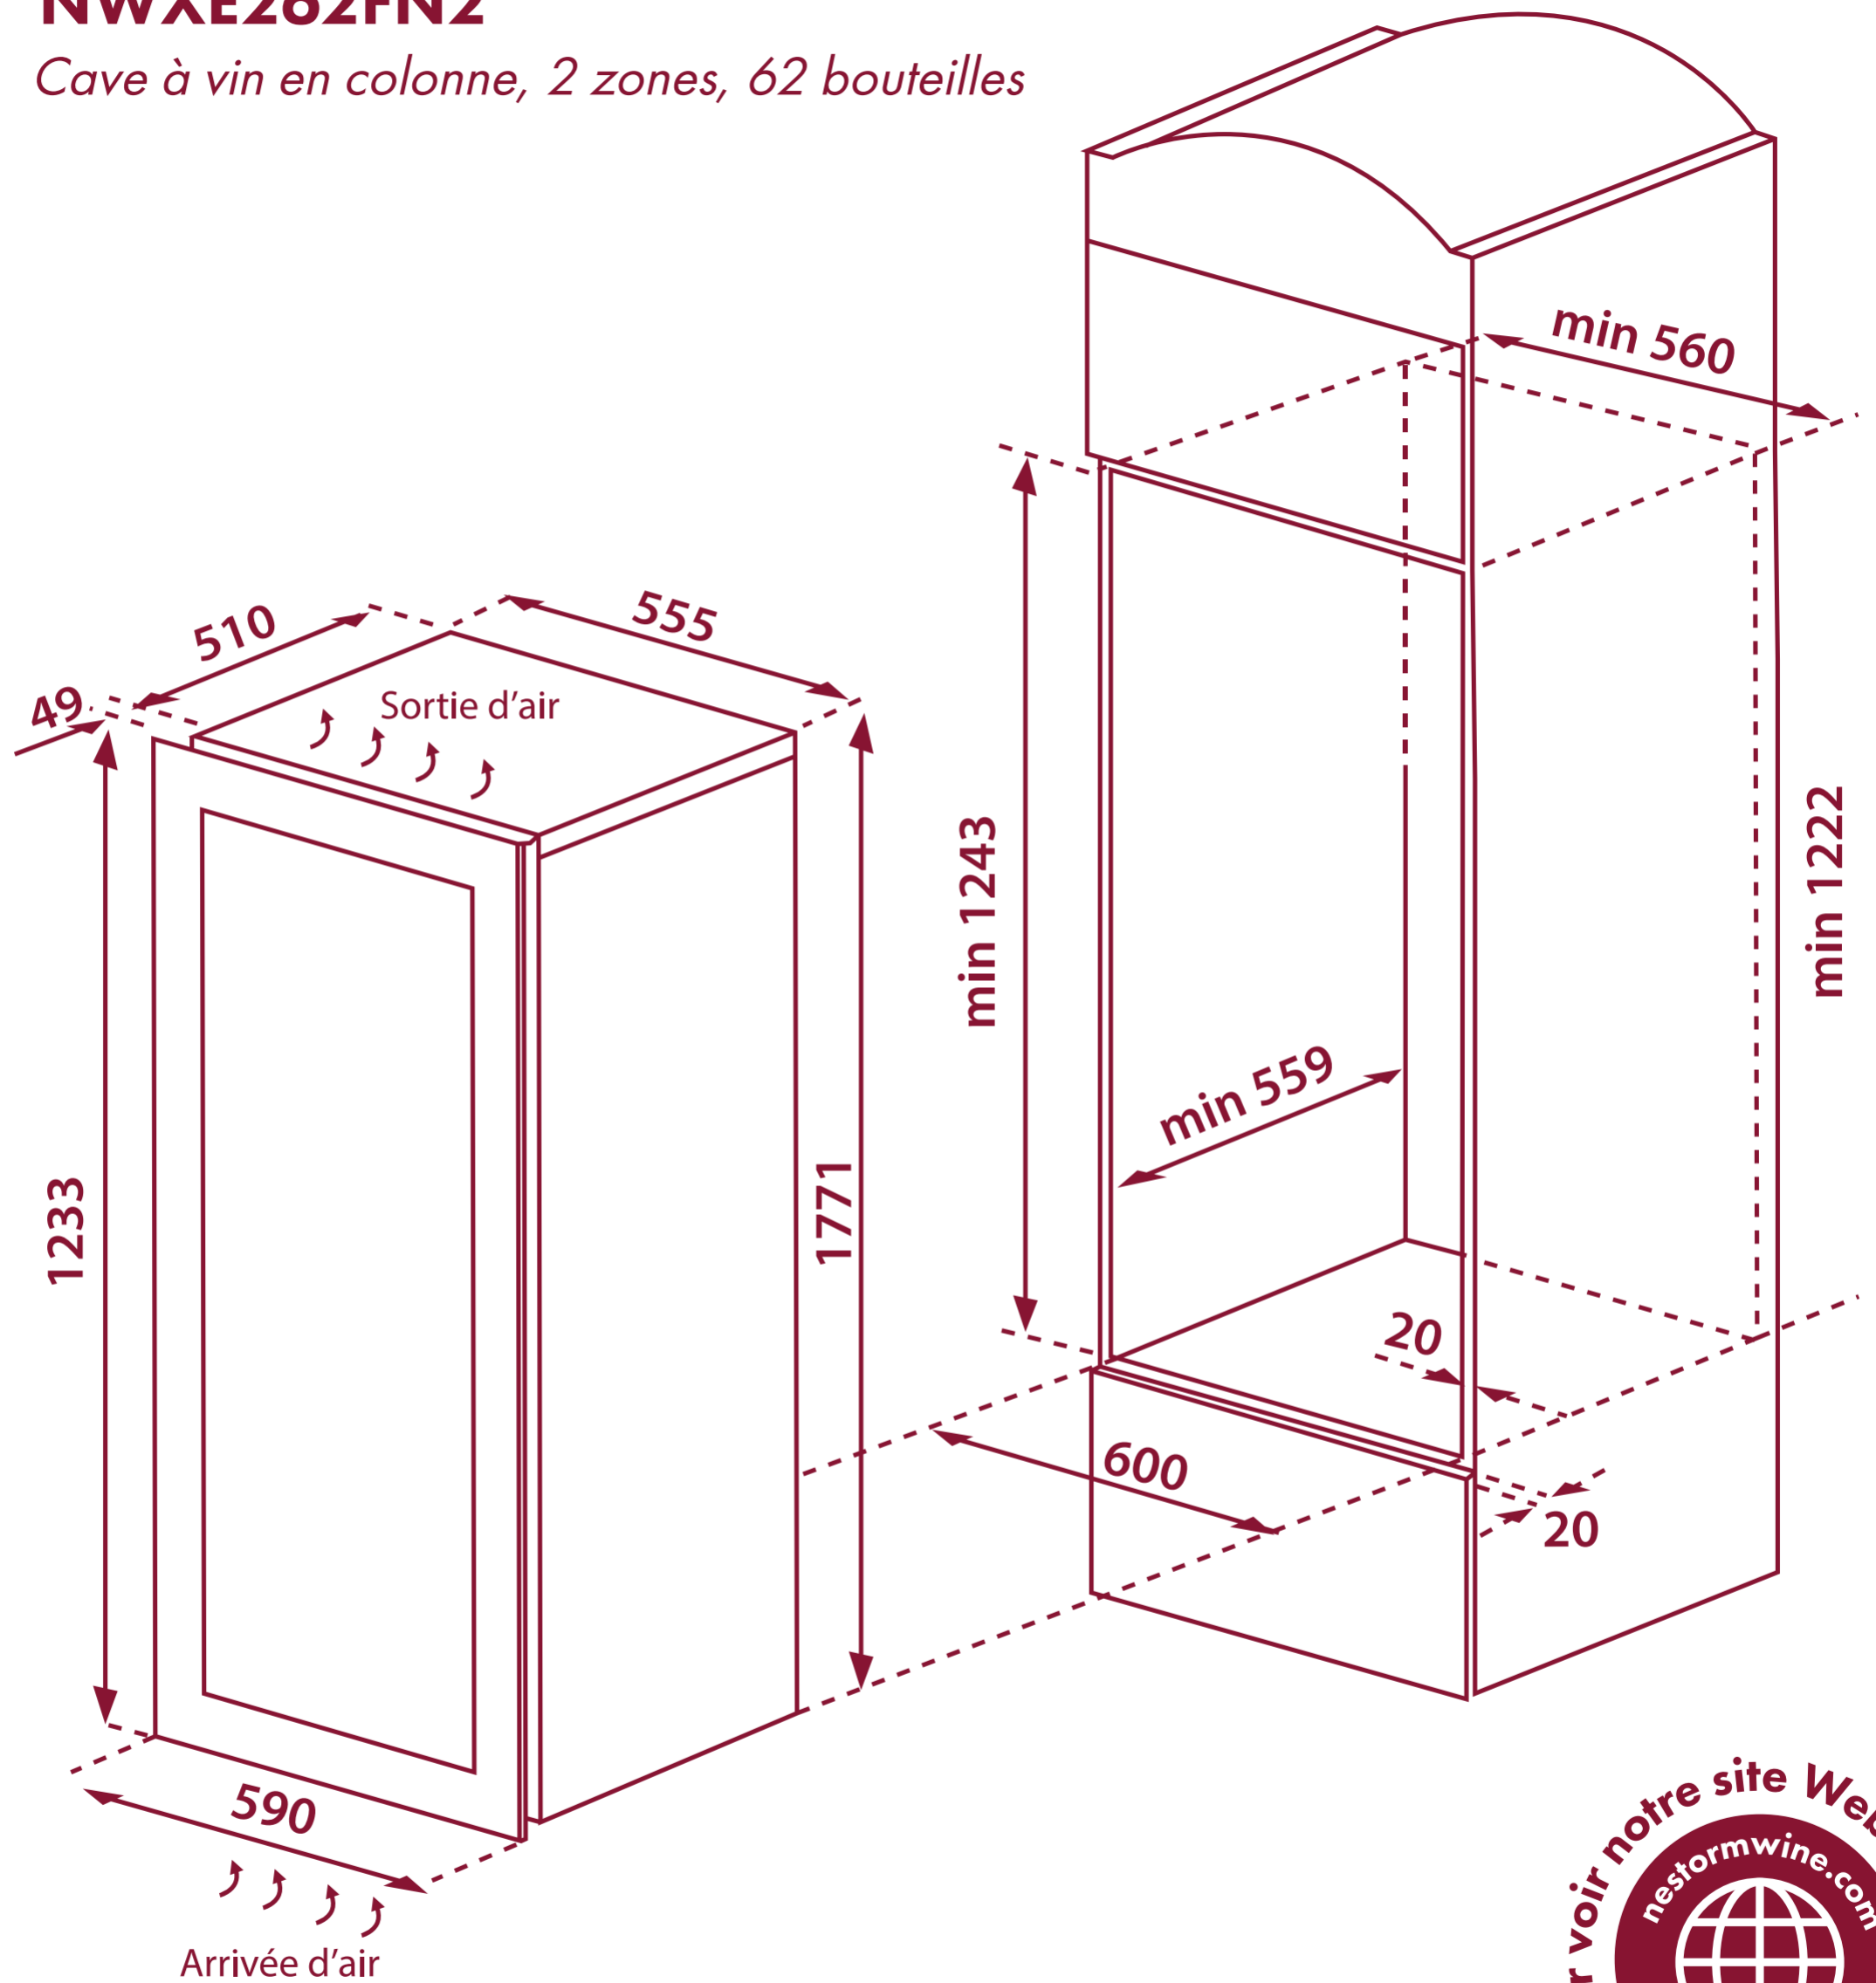

# NWXE262FN2

Cave à vin en colonne, 2 zones, 62 bouteilles

SCHÉMA D'ENCASTREMENT

Pour voir notre site Web, cliquez ici.

[nestormwine.com](http://nestormwine.com)