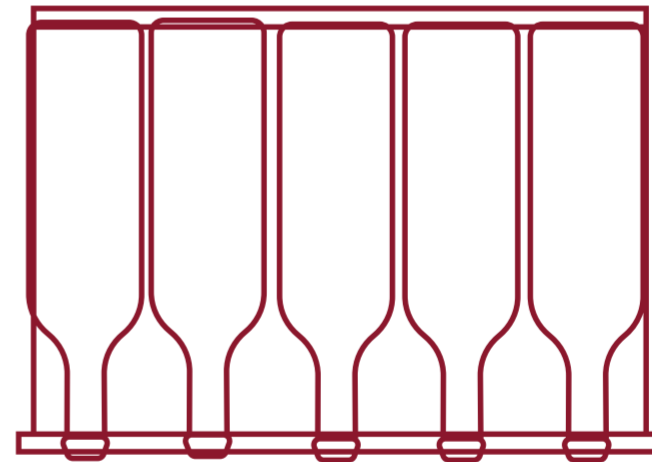

# NWXE262FN2

*Cave à vin en colonne, 2 zones, 62 bouteilles*

PLAN DE CHARGEMENT