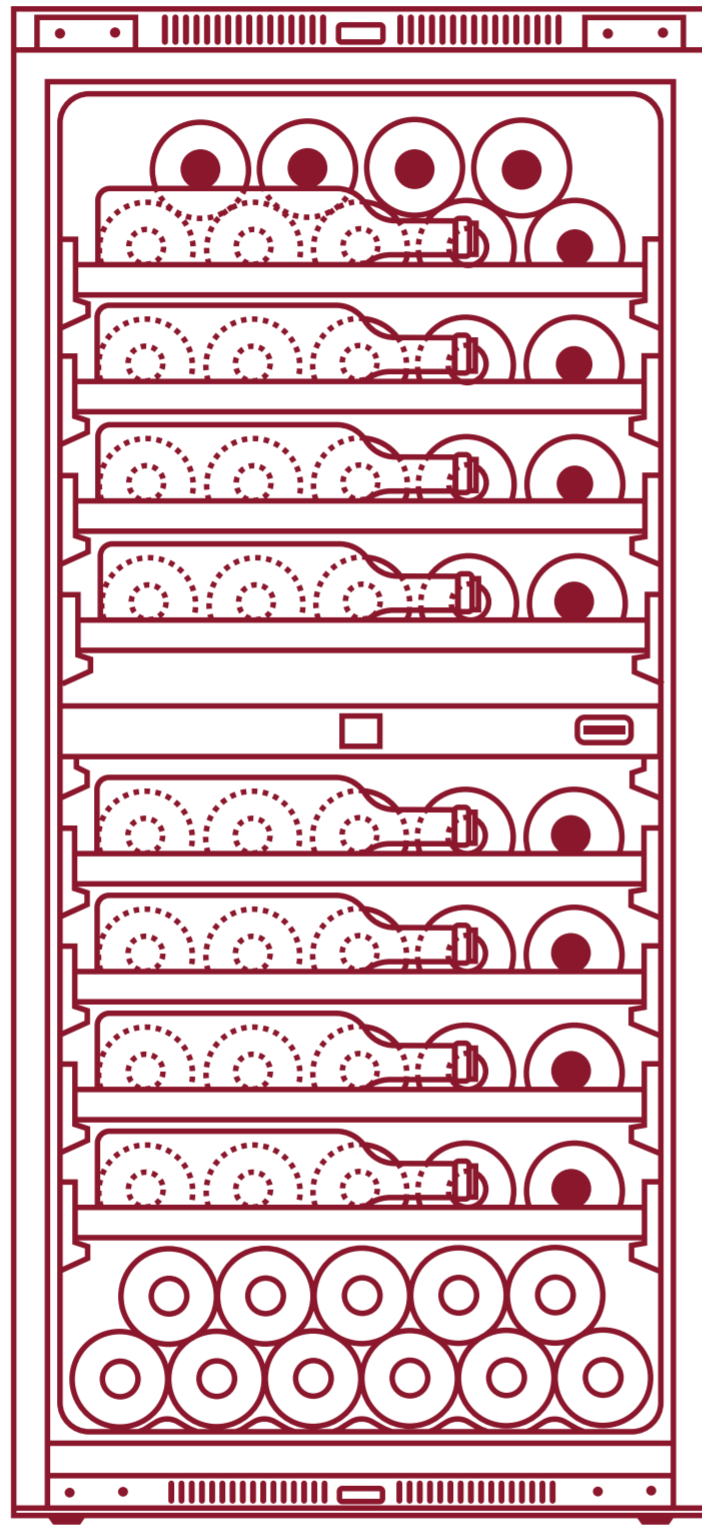

# NWXE262FN2

*Cave à vin en colonne, 2 zones, 62 bouteilles*

PLAN DE CHARGEMENT