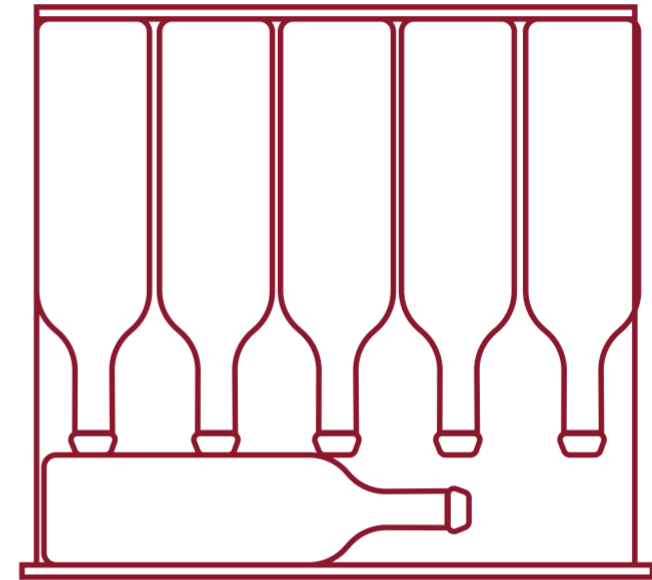

# NWXE262FN2

*Cave à vin en colonne, 2 zones, 62 bouteilles*

PLAN DE CHARGEMENT