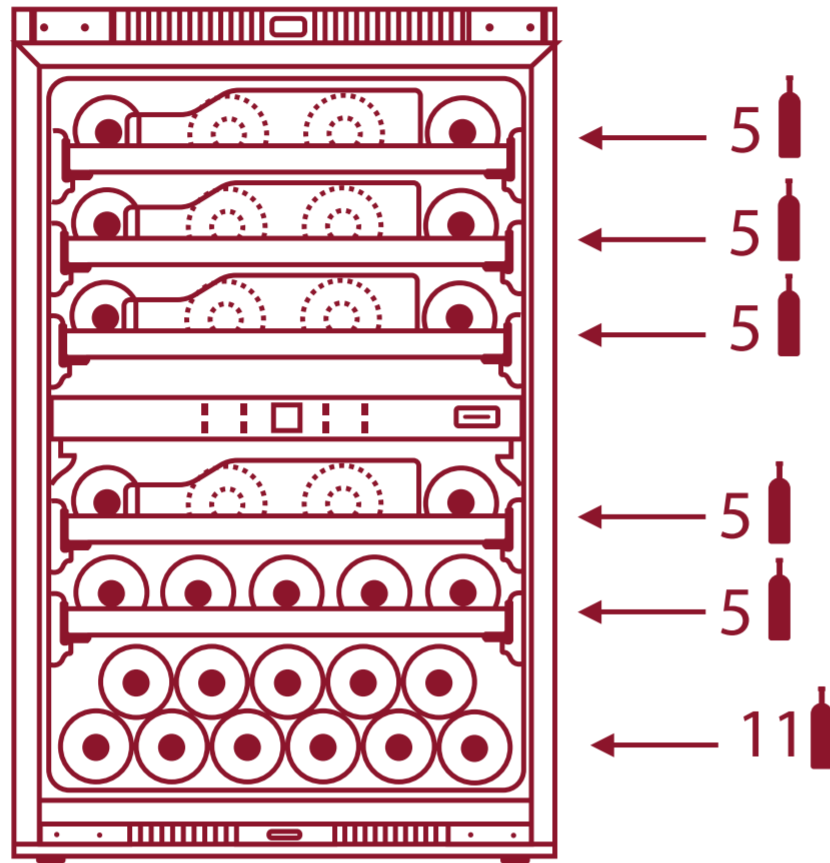

NWXE236FN1

Cave à vin en colonne, 2 zones, 46 bouteilles

Configuration Bordeaux 36 

Configuration Bourgogne 46 

PLAN DE CHARGEMENT