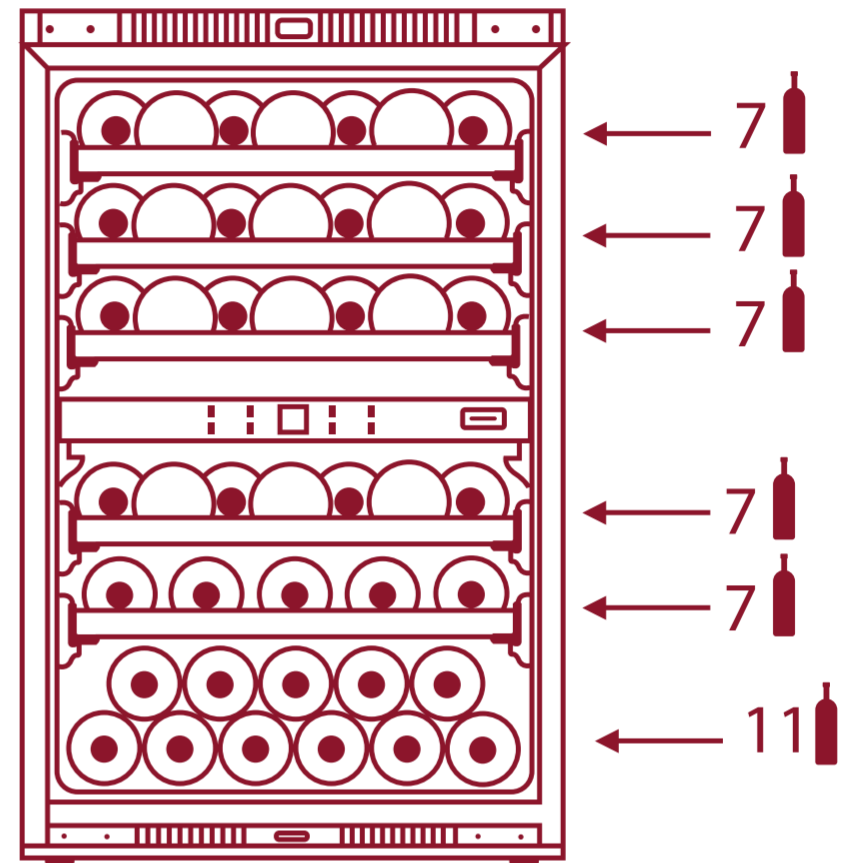

NWXE236FN1

Cave à vin en colonne, 2 zones, 46 bouteilles

Configuration Bordeaux 36 

Configuration Bourgogne 46 

PLAN DE CHARGEMENT