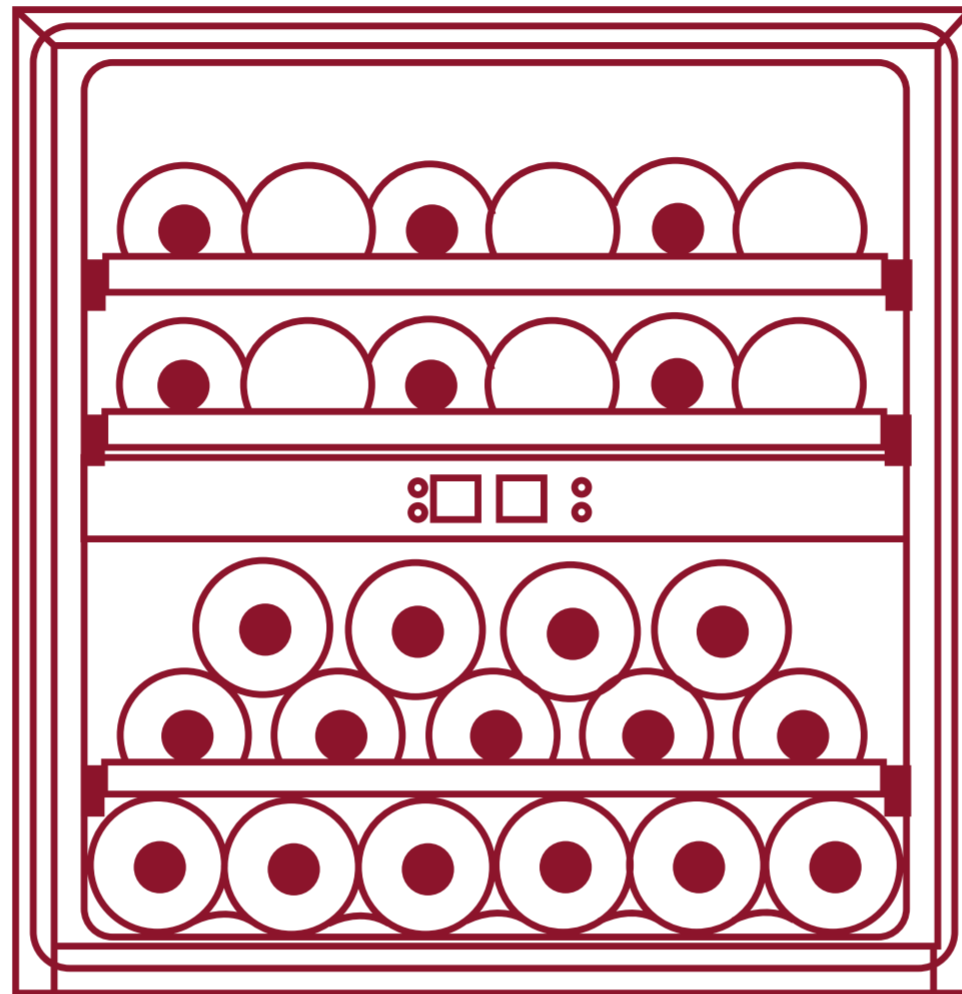

NWXE227GN1

Cave à vin en colonne, 2 zones, 27 bouteilles

← 6

← 6

← 9

← 6

PLAN DE CHARGEMENT