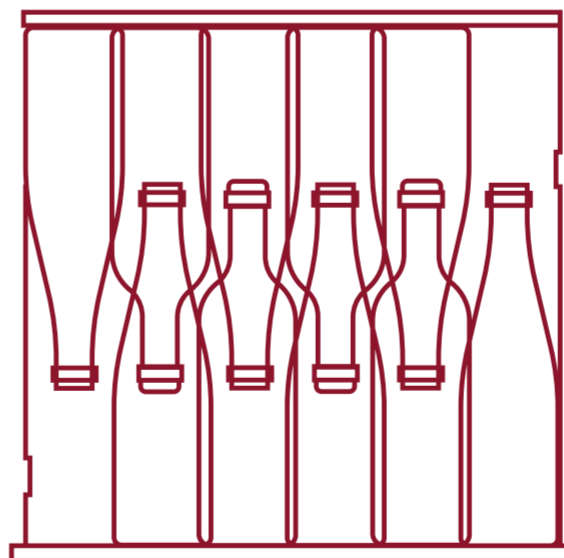

NWXE227GN1

Cave à vin en colonne, 2 zones, 27 bouteilles

← 6

← 6

← 9

← 6

PLAN DE CHARGEMENT