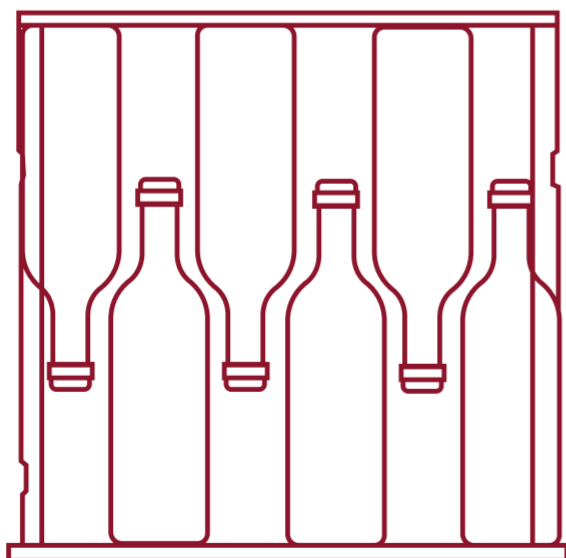

NWXE227GN1

Cave à vin en colonne, 2 zones, 27 bouteilles

← 6

← 6

← 9

← 6

PLAN DE CHARGEMENT