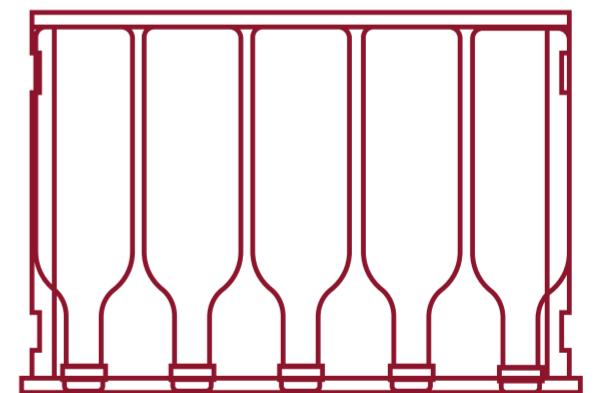

NWXE227GN1

Cave à vin en colonne, 2 zones, 27 bouteilles

← 6

← 6

← 9

← 6

PLAN DE CHARGEMENT