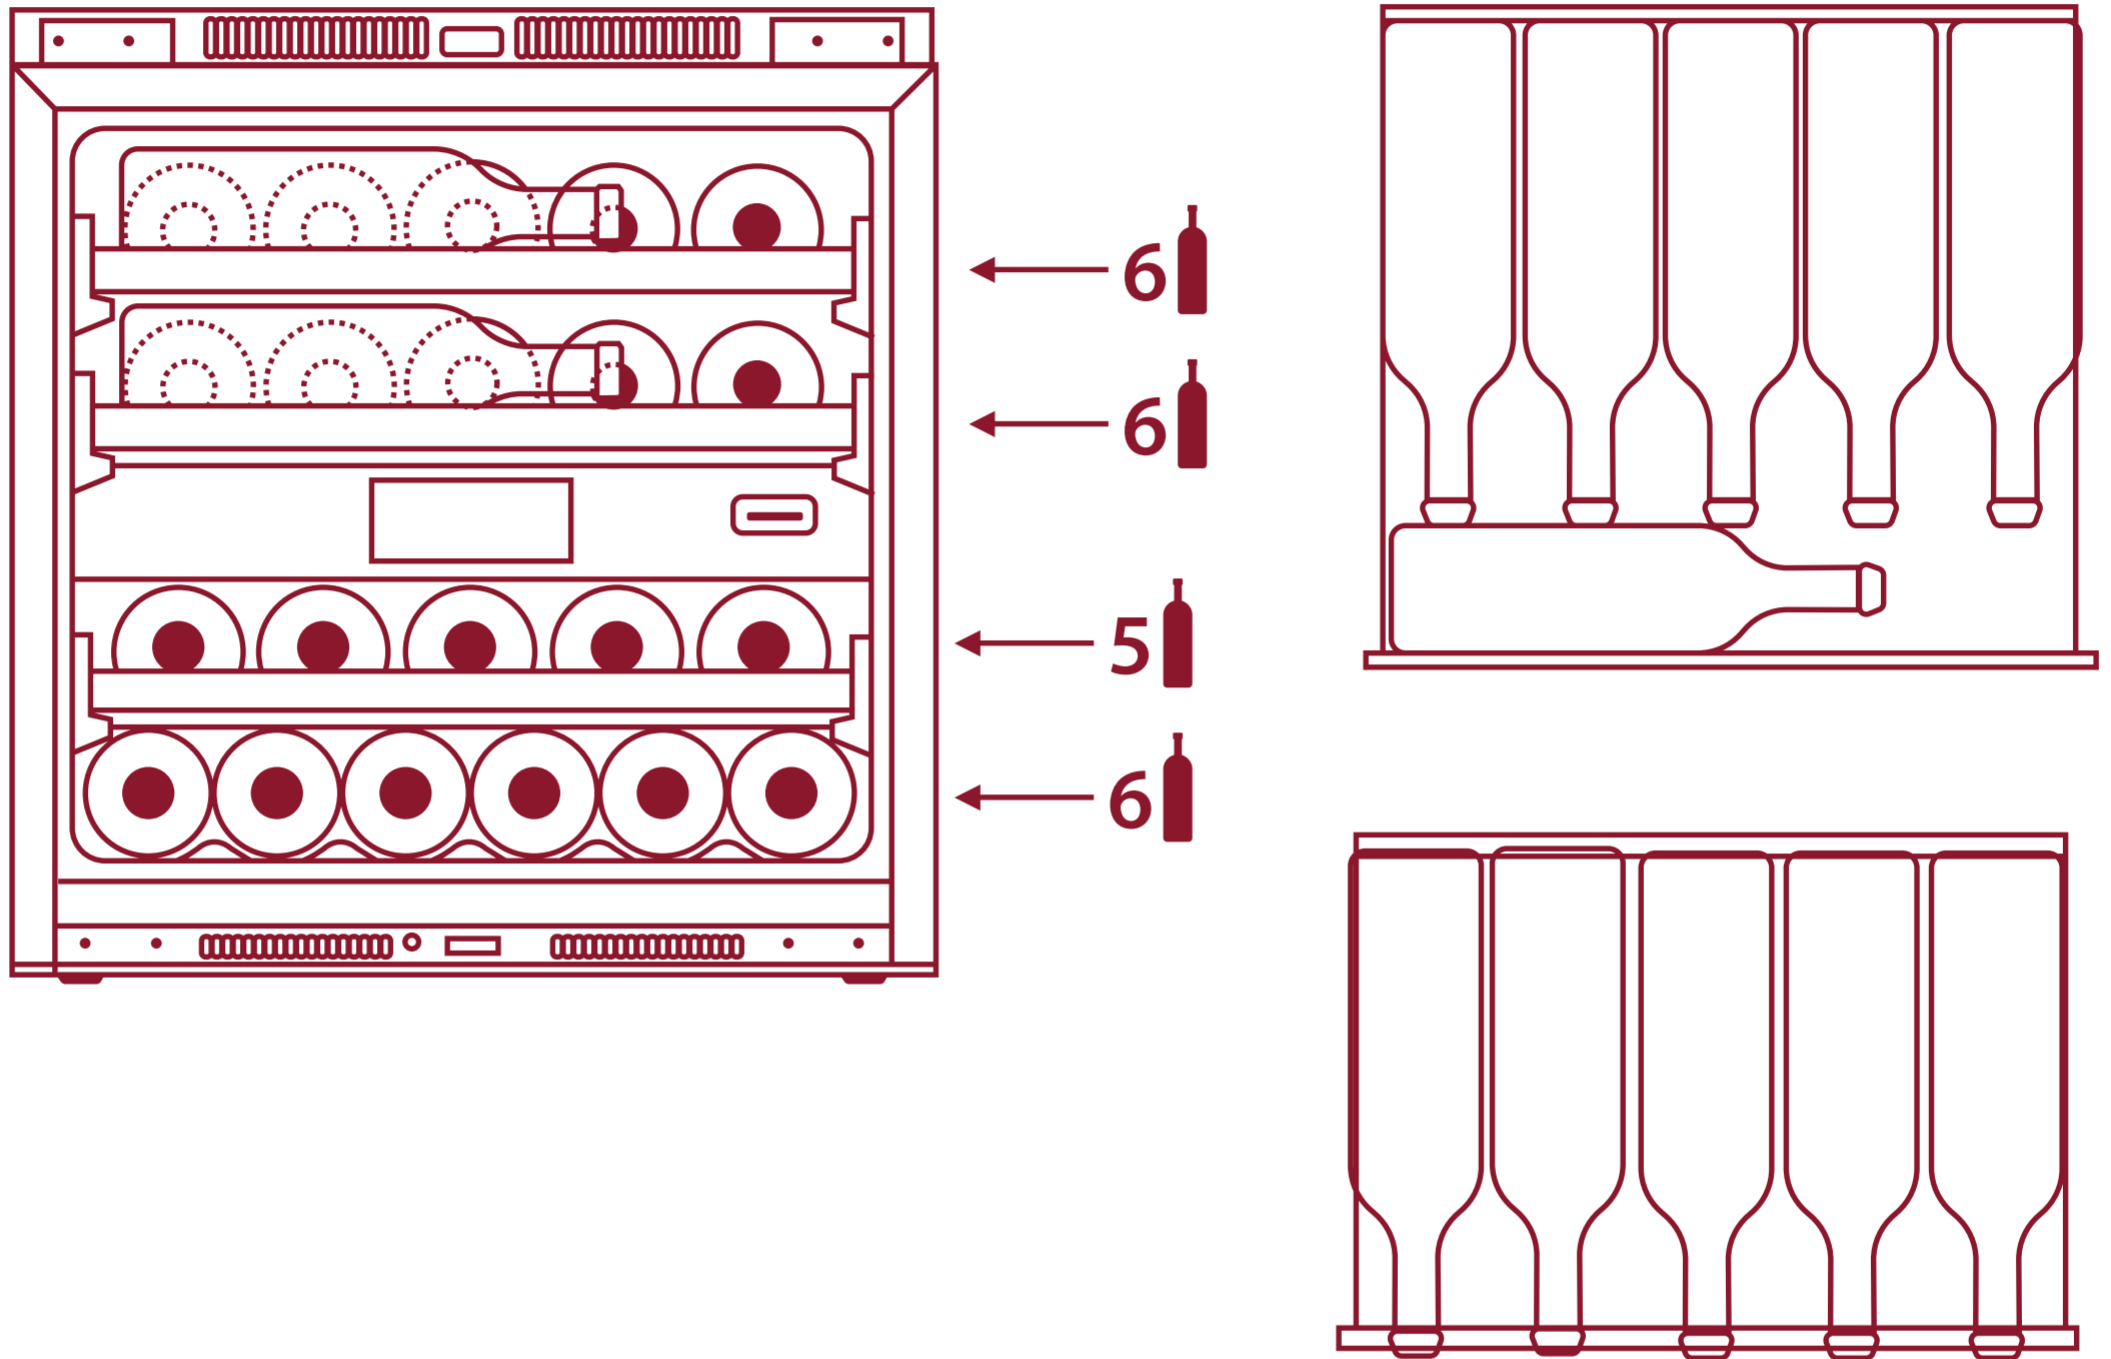

# NWXE223FN2

Cave à vin en colonne, 2 zones, 23 bouteilles

PLAN DE CHARGEMENT

Configuration 23  maximum  
Remplissage identique pour le Bordeaux et le Bourgogne