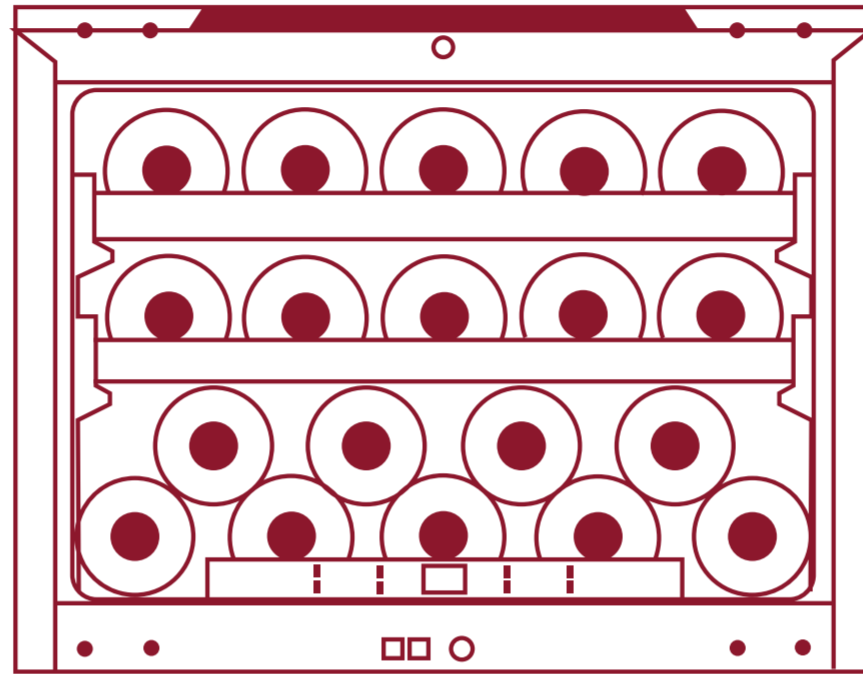

NWXE119FN1

Cave à vin en colonne, 1 zone, 19 bouteilles

PLAN DE CHARGEMENT