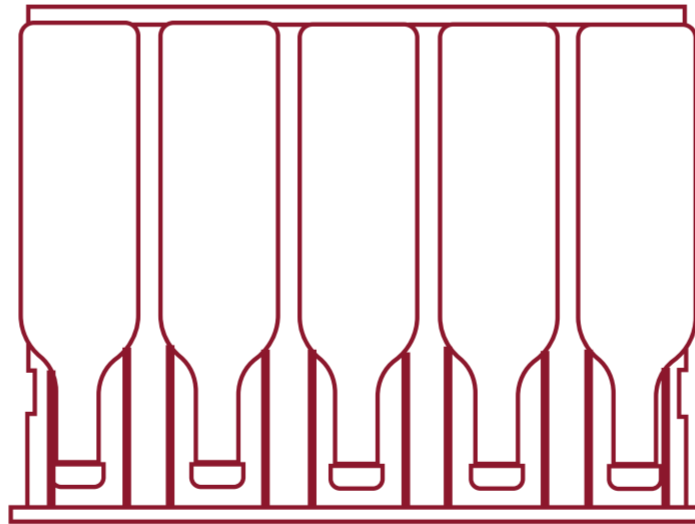

NWXE119FN1

Cave à vin en colonne, 1 zone, 19 bouteilles

PLAN DE CHARGEMENT