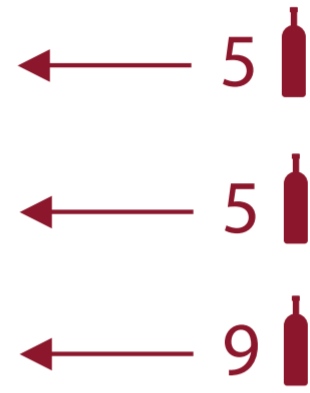

NWXE119FN1

Cave à vin en colonne, 1 zone, 19 bouteilles

PLAN DE CHARGEMENT