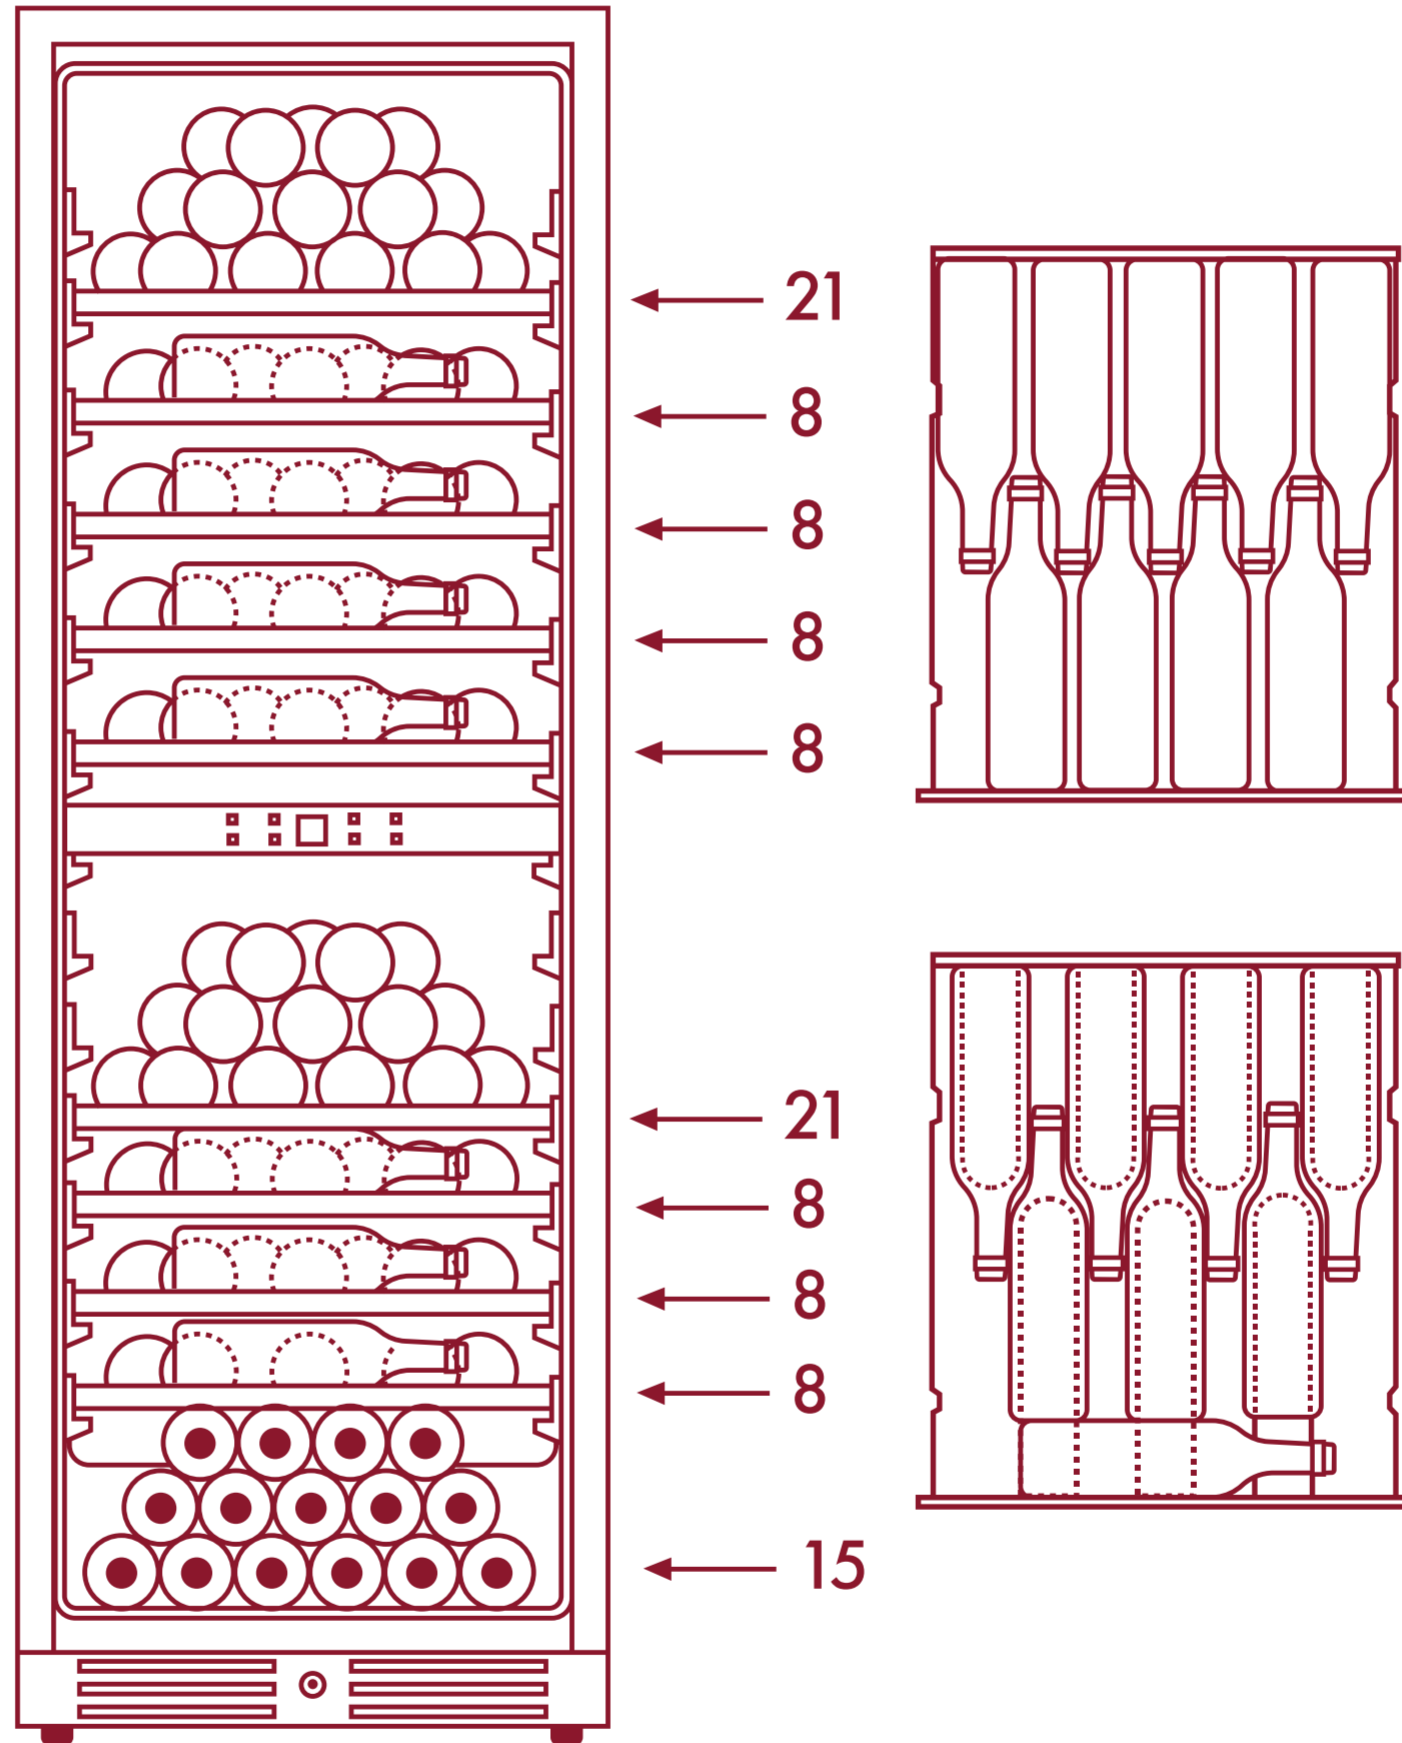

NWX2113FN2

Cave à vin pose libre ou encastrable, 2 zones, 113 bouteilles

PLAN DE CHARGEMENT