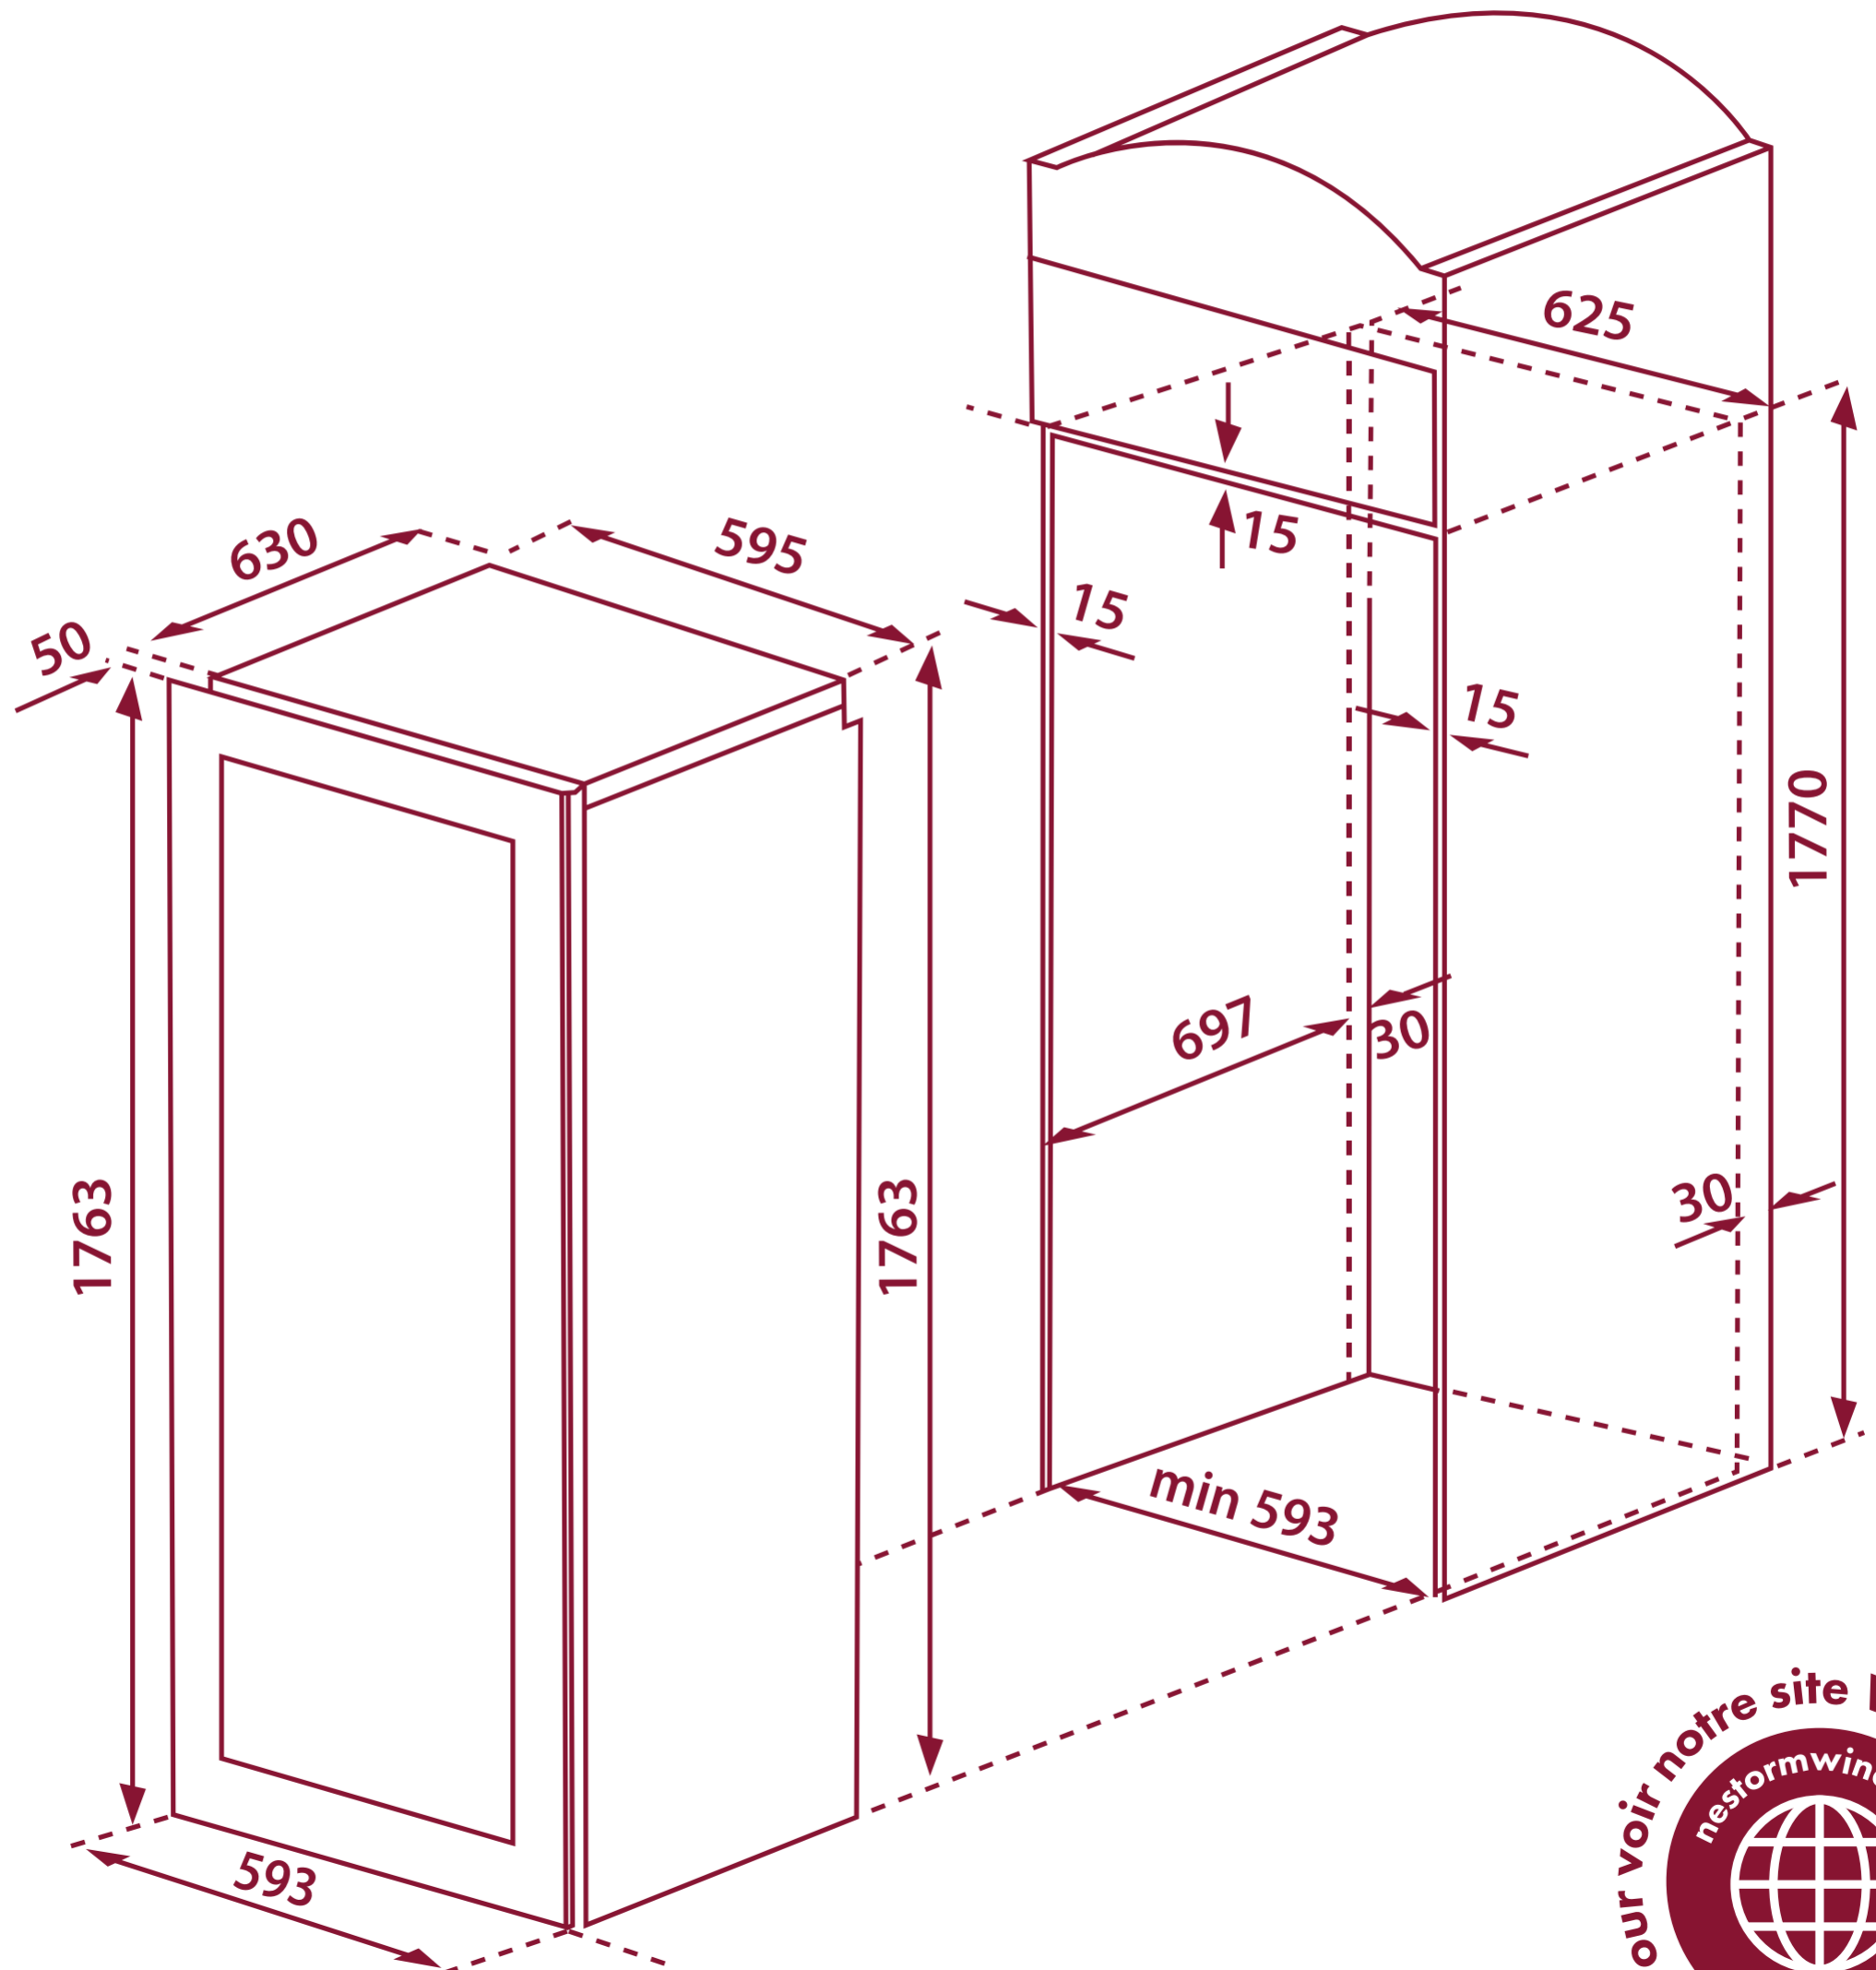

NWX1124FN2

Cave à vin pose libre ou encastrable, 1 zone, 124 bouteilles

SCHÉMA D'ENCASTREMENT

Pour voir notre site Web, cliquez ici
nestormwine.com