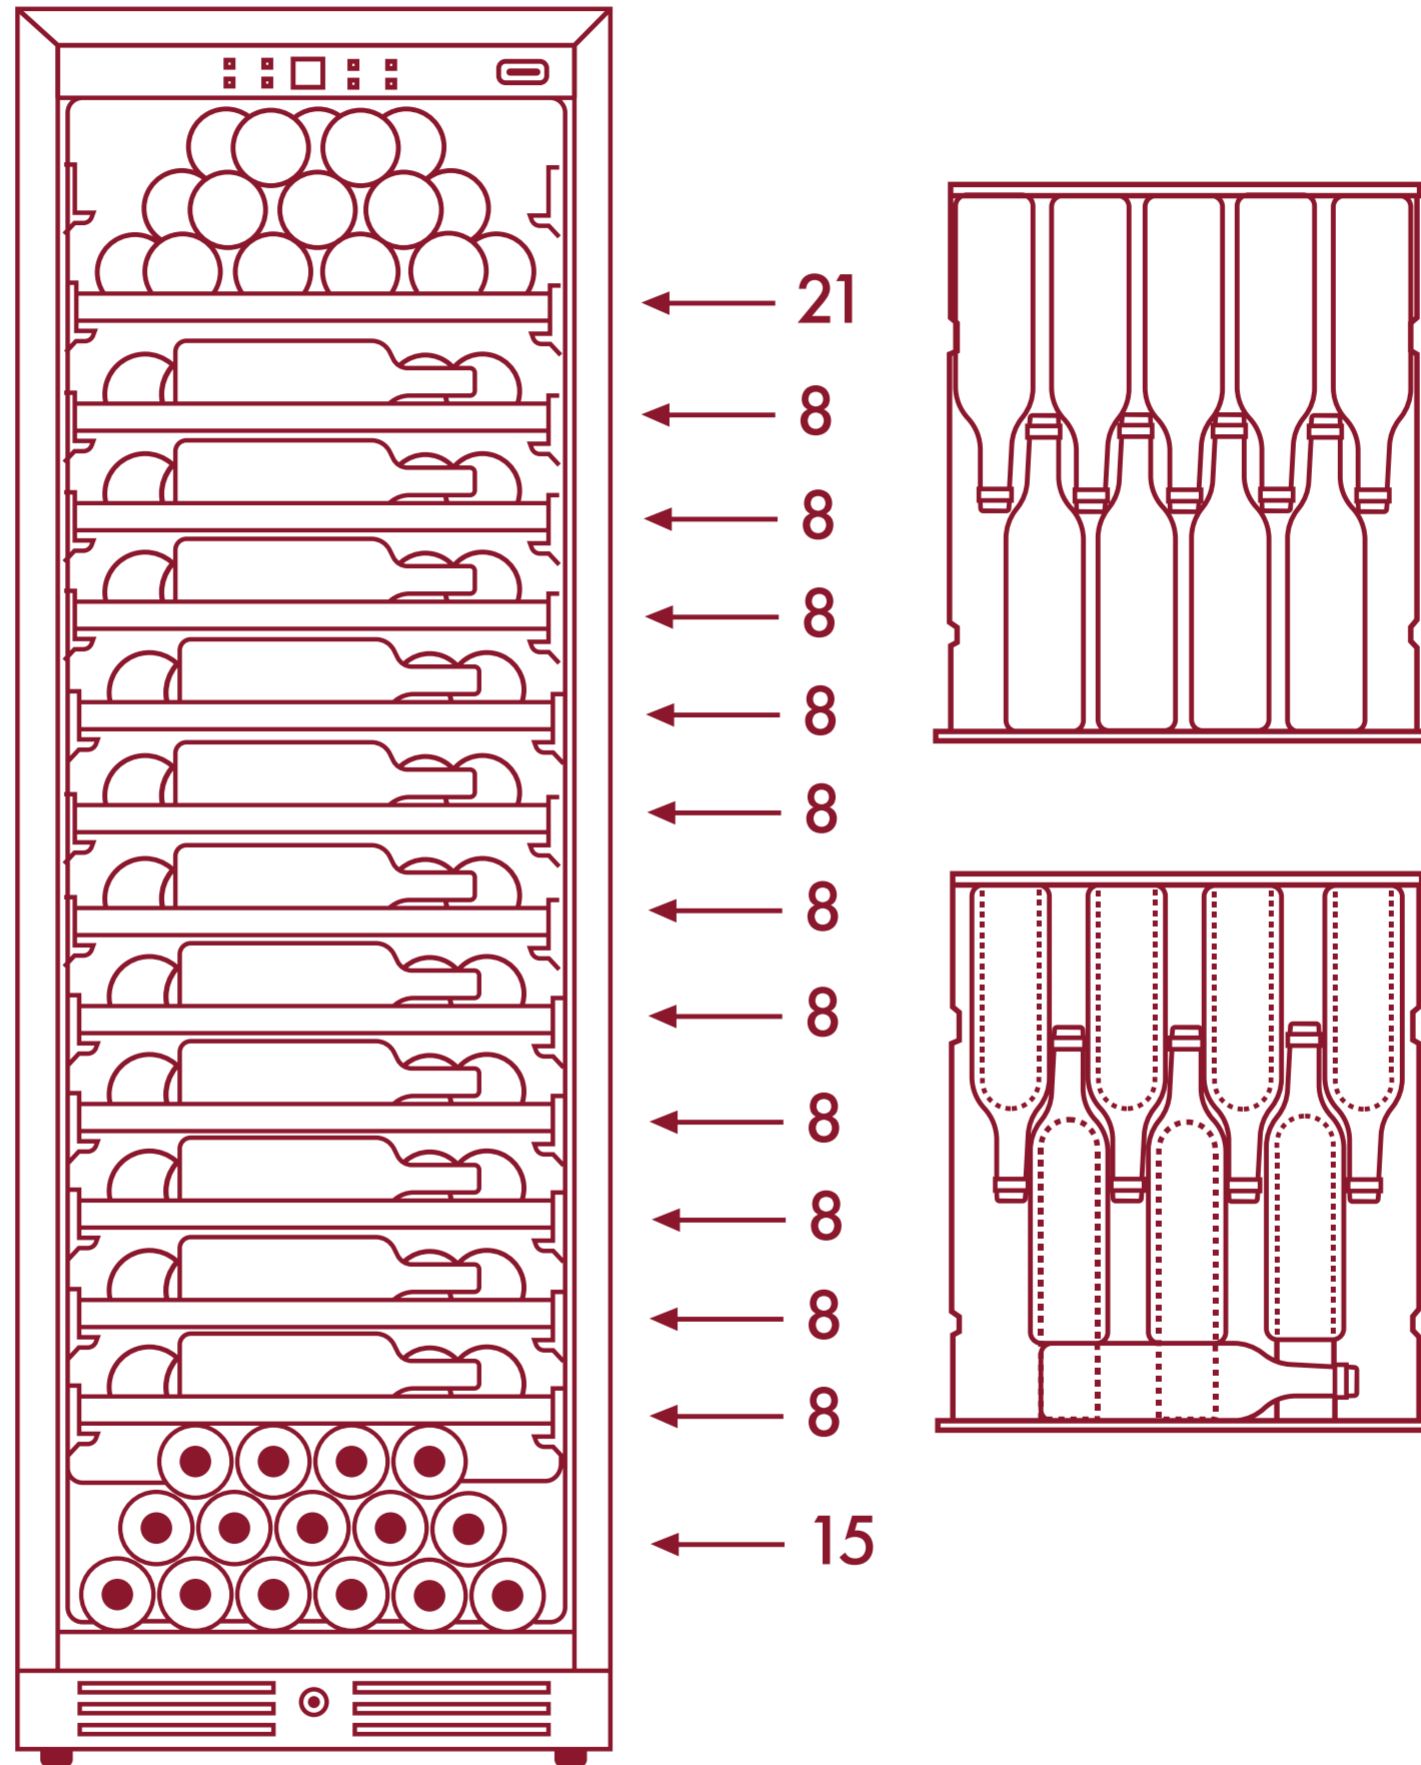

# NWX1124FN2

Cave à vin pose libre ou encastrable, 1 zone, 124 bouteilles

PLAN DE CHARGEMENT