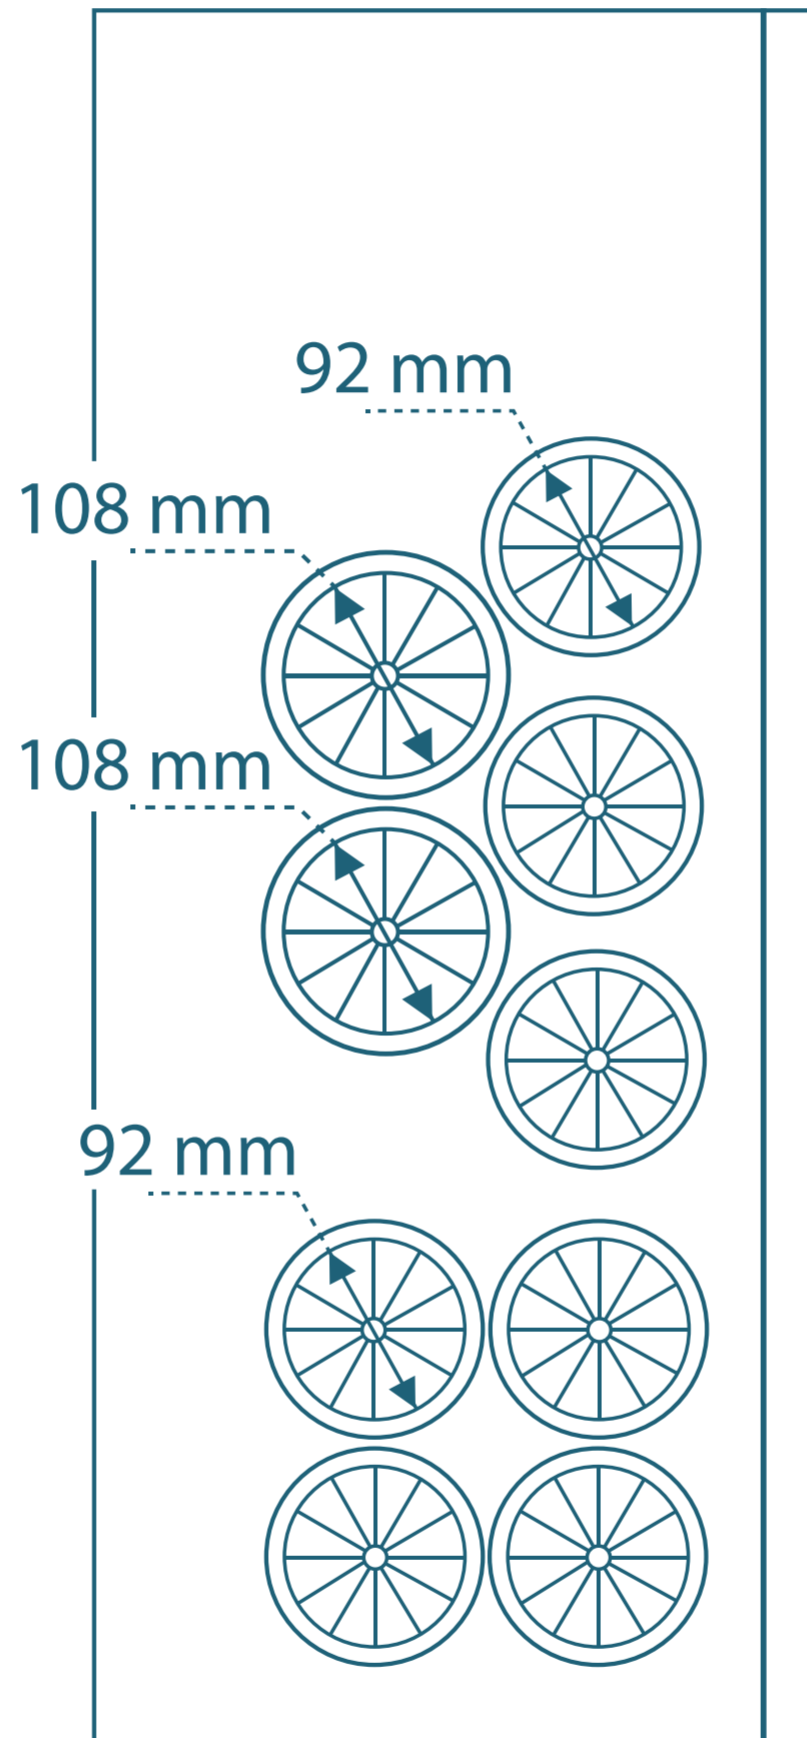

# NWWP29XN1

*Cave à vin posable, 2 zones, 9 bouteilles*

PLAN DE CHARGEMENT