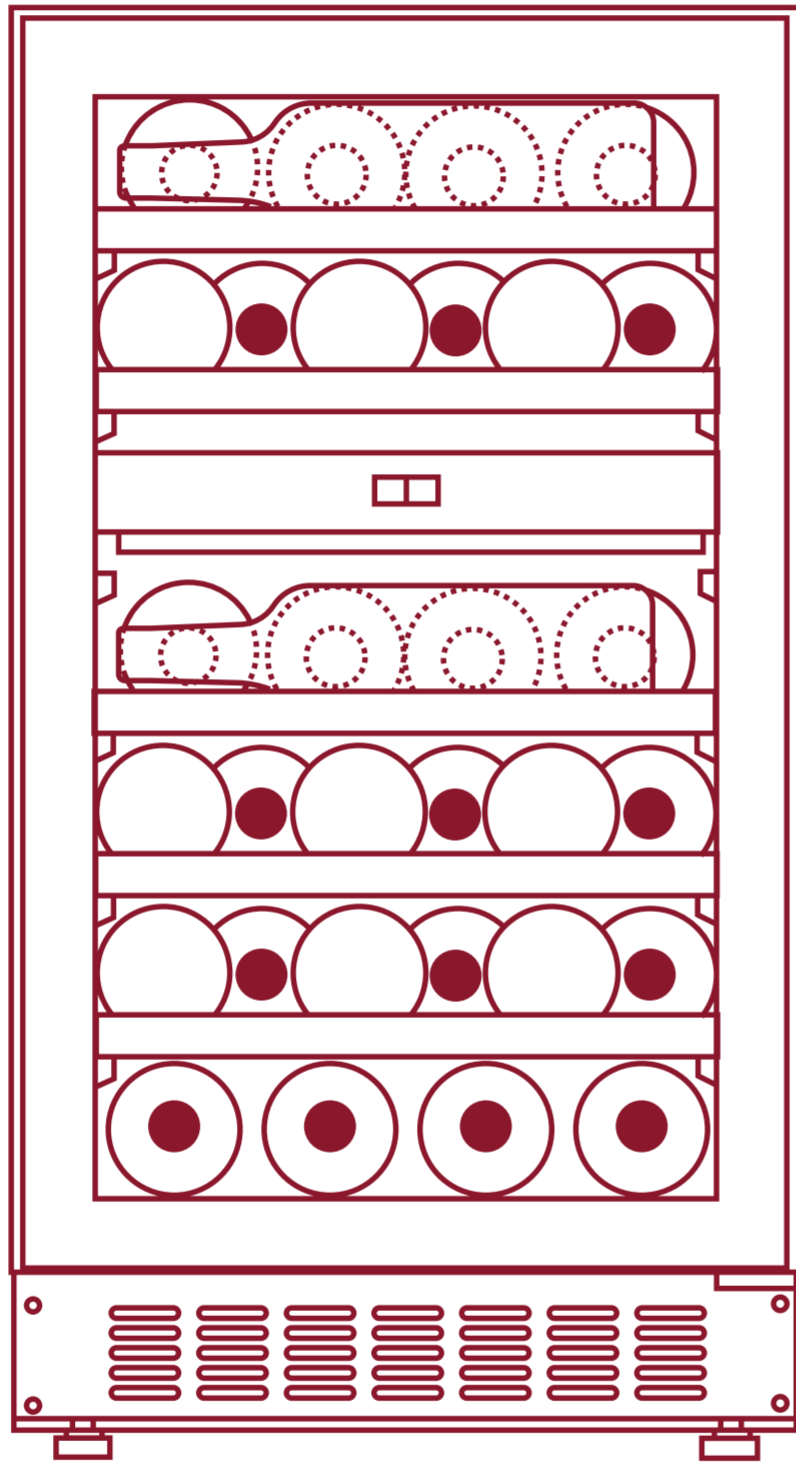

# NWVS233FN1

Cave à vin en sous-plan, 2 zones, 32 bouteilles

← 5

← 6

← 5

← 6

← 6

← 4

PLAN DE CHARGEMENT