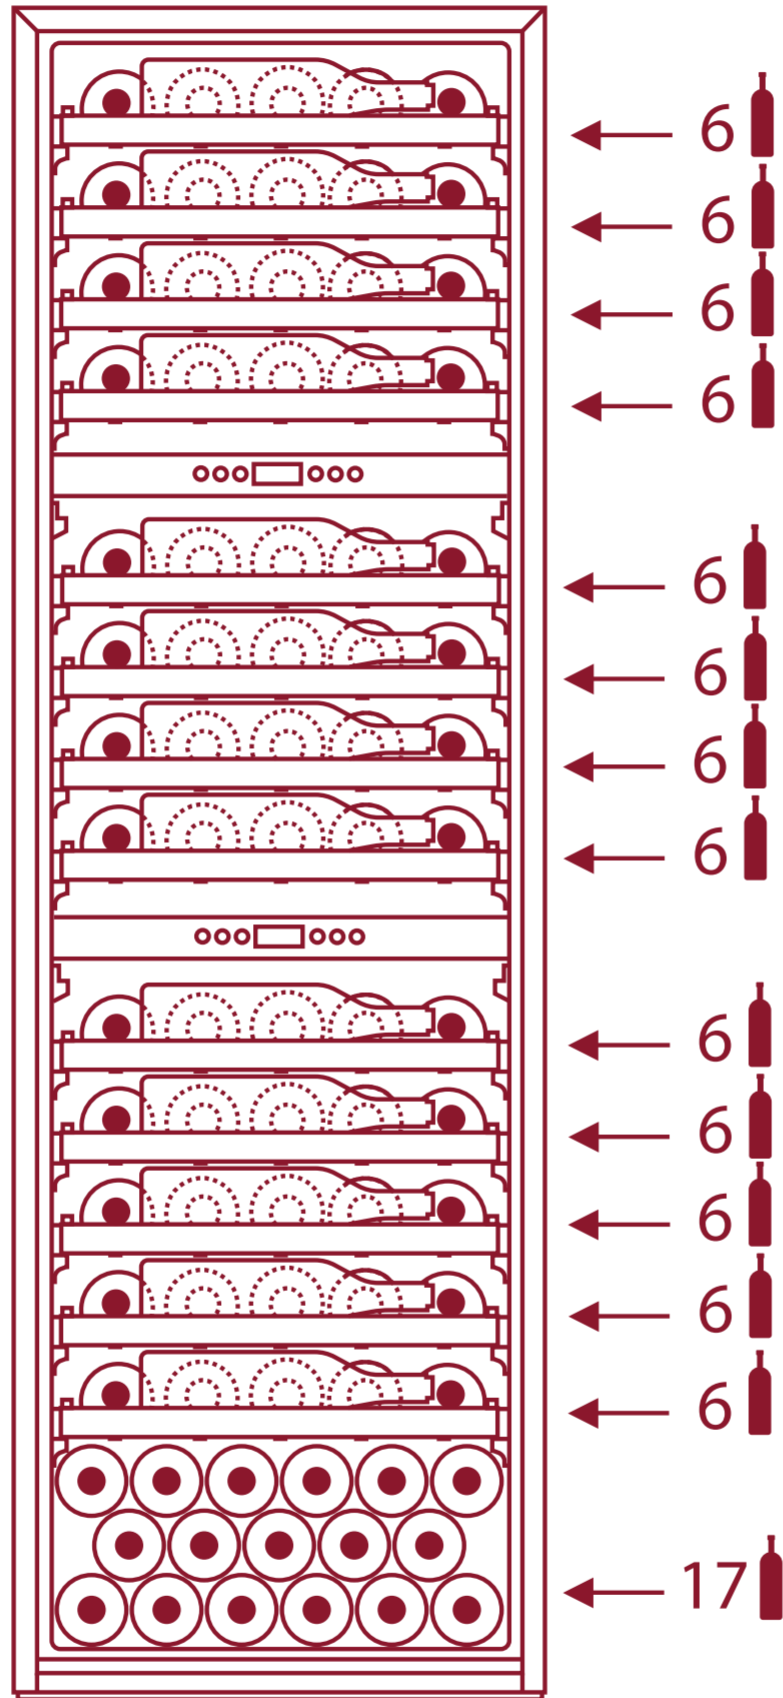

# NWVE395GN1

Cave à vin en colonne, 3 zones, 95 bouteilles

PLAN DE CHARGEMENT