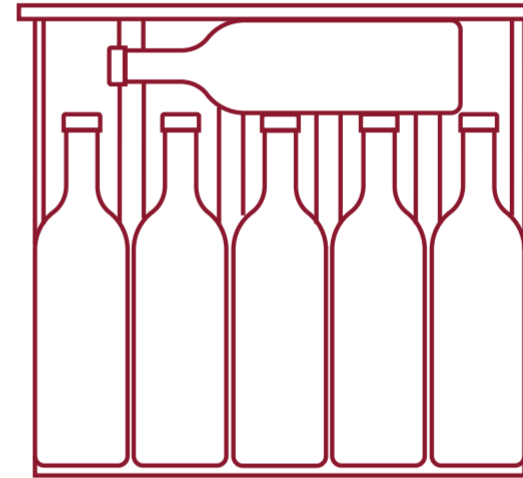

# NWVE395GN1

Cave à vin en colonne, 3 zones, 95 bouteilles

PLAN DE CHARGEMENT