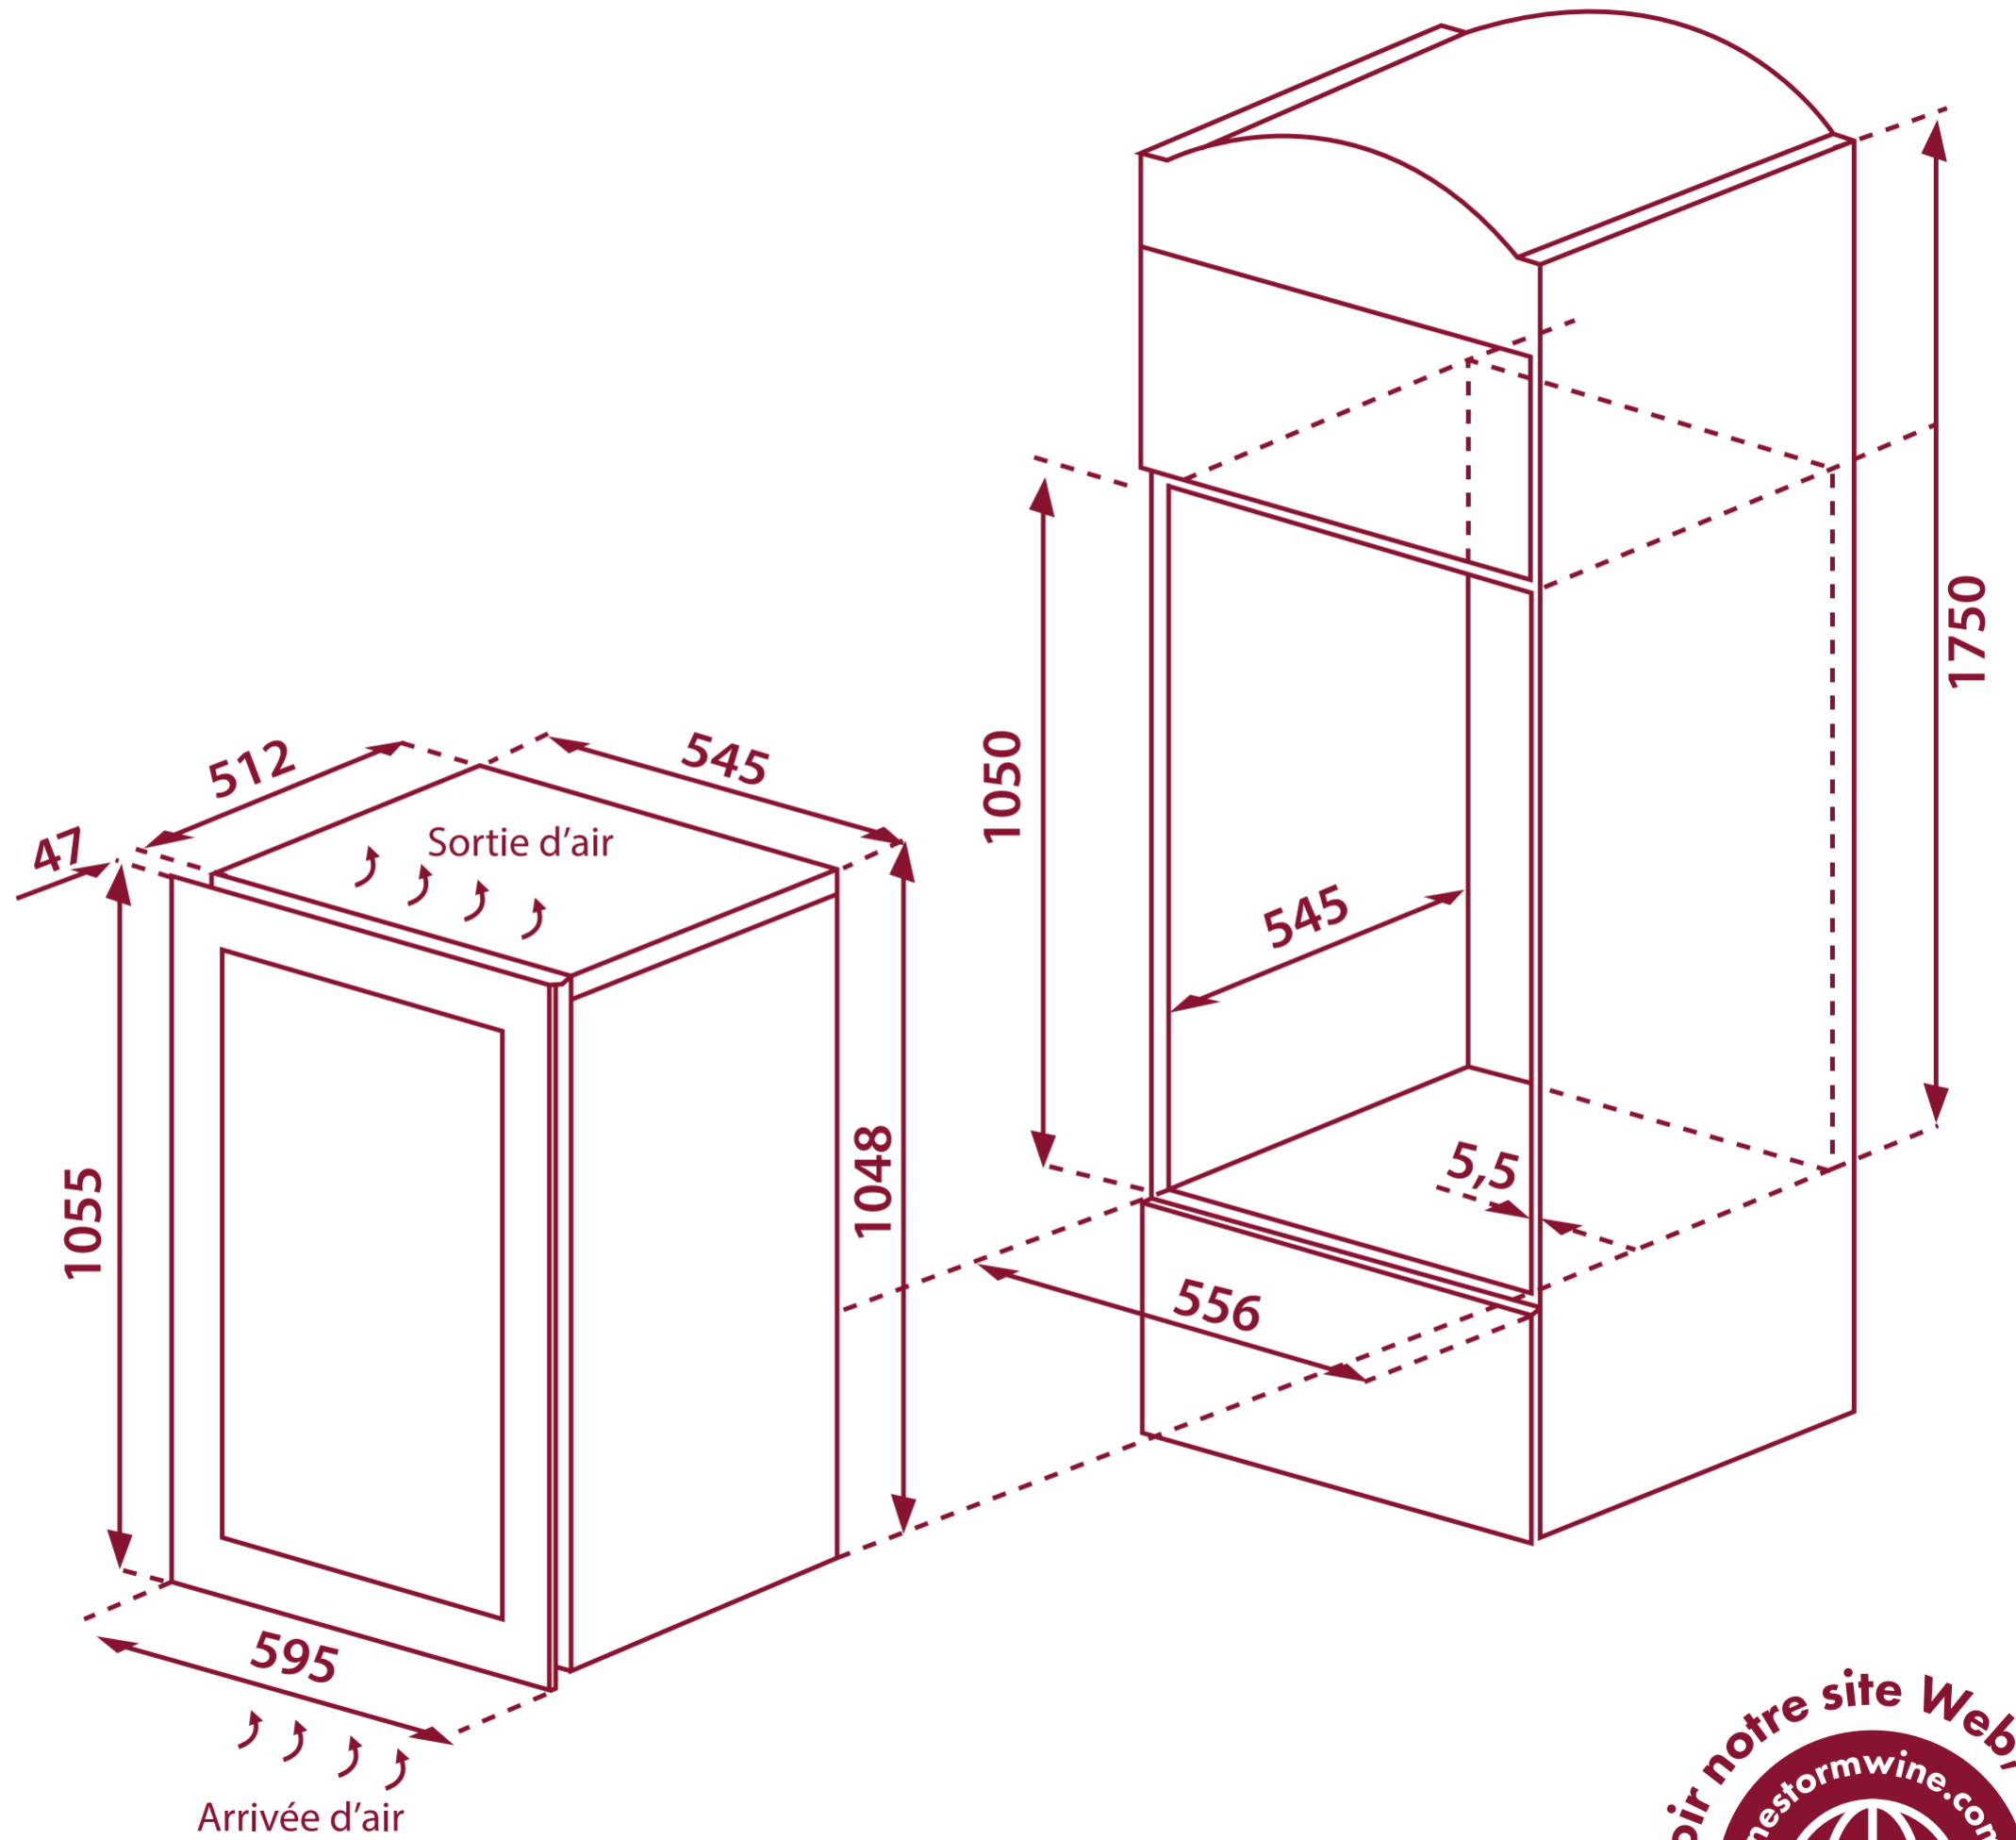

NWVE255FN1

Cave à vin en colonne, 2 zones, 55 bouteilles

SCHÉMA D'ENCASTREMENT

Pour voir notre site Web, cliquez ici.

nestormwine.com