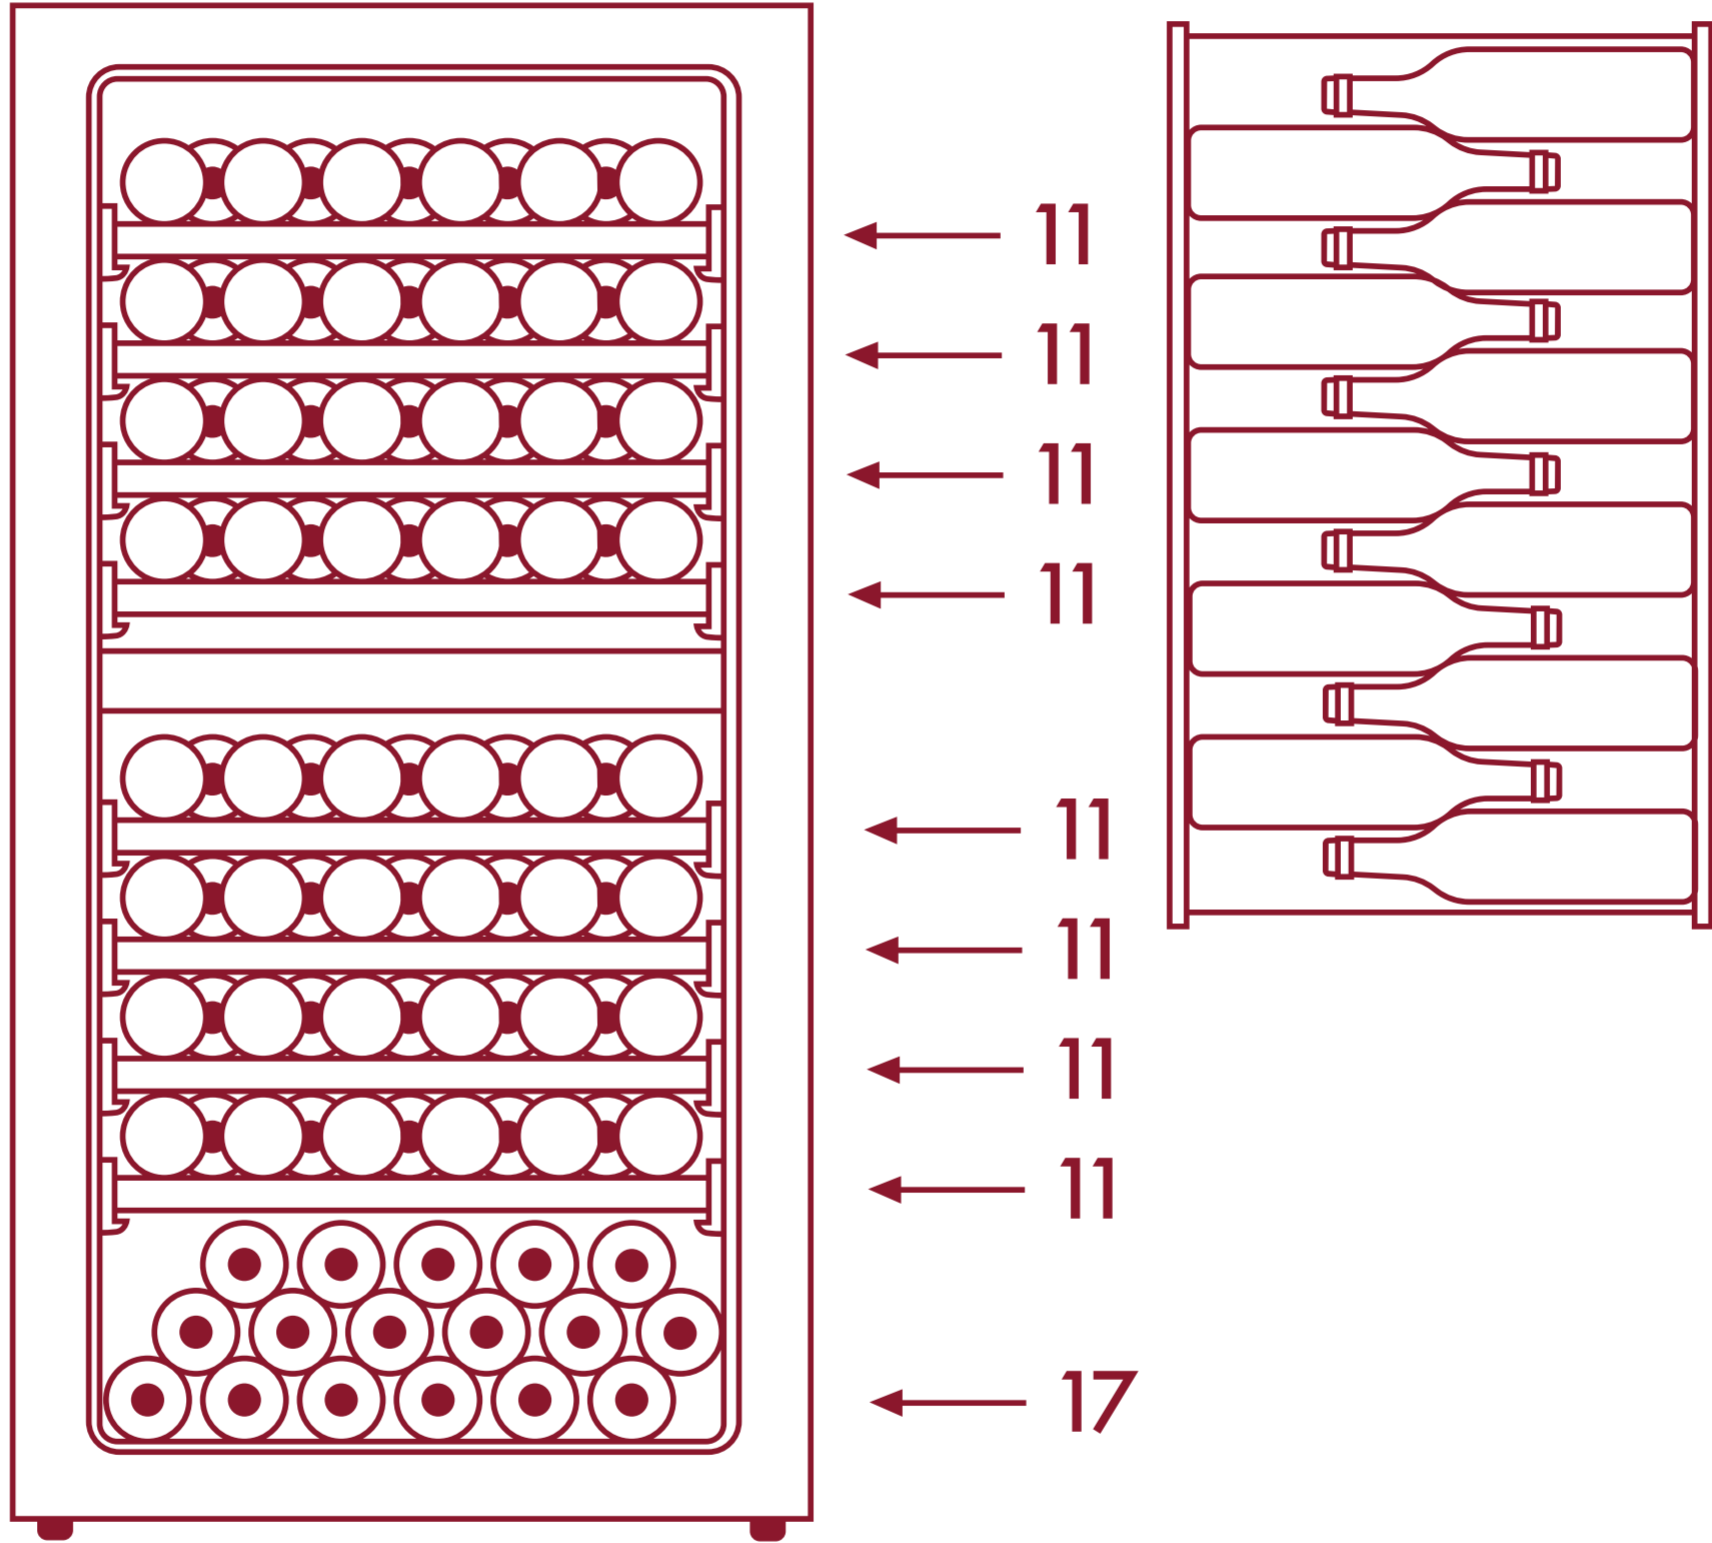

NWT2105FN1

Cave à vin pose libre, 2 zones, 105 bouteilles

PLAN DE CHARGEMENT

Pour voir notre site Web, cliquez ici!

nestormwine.com