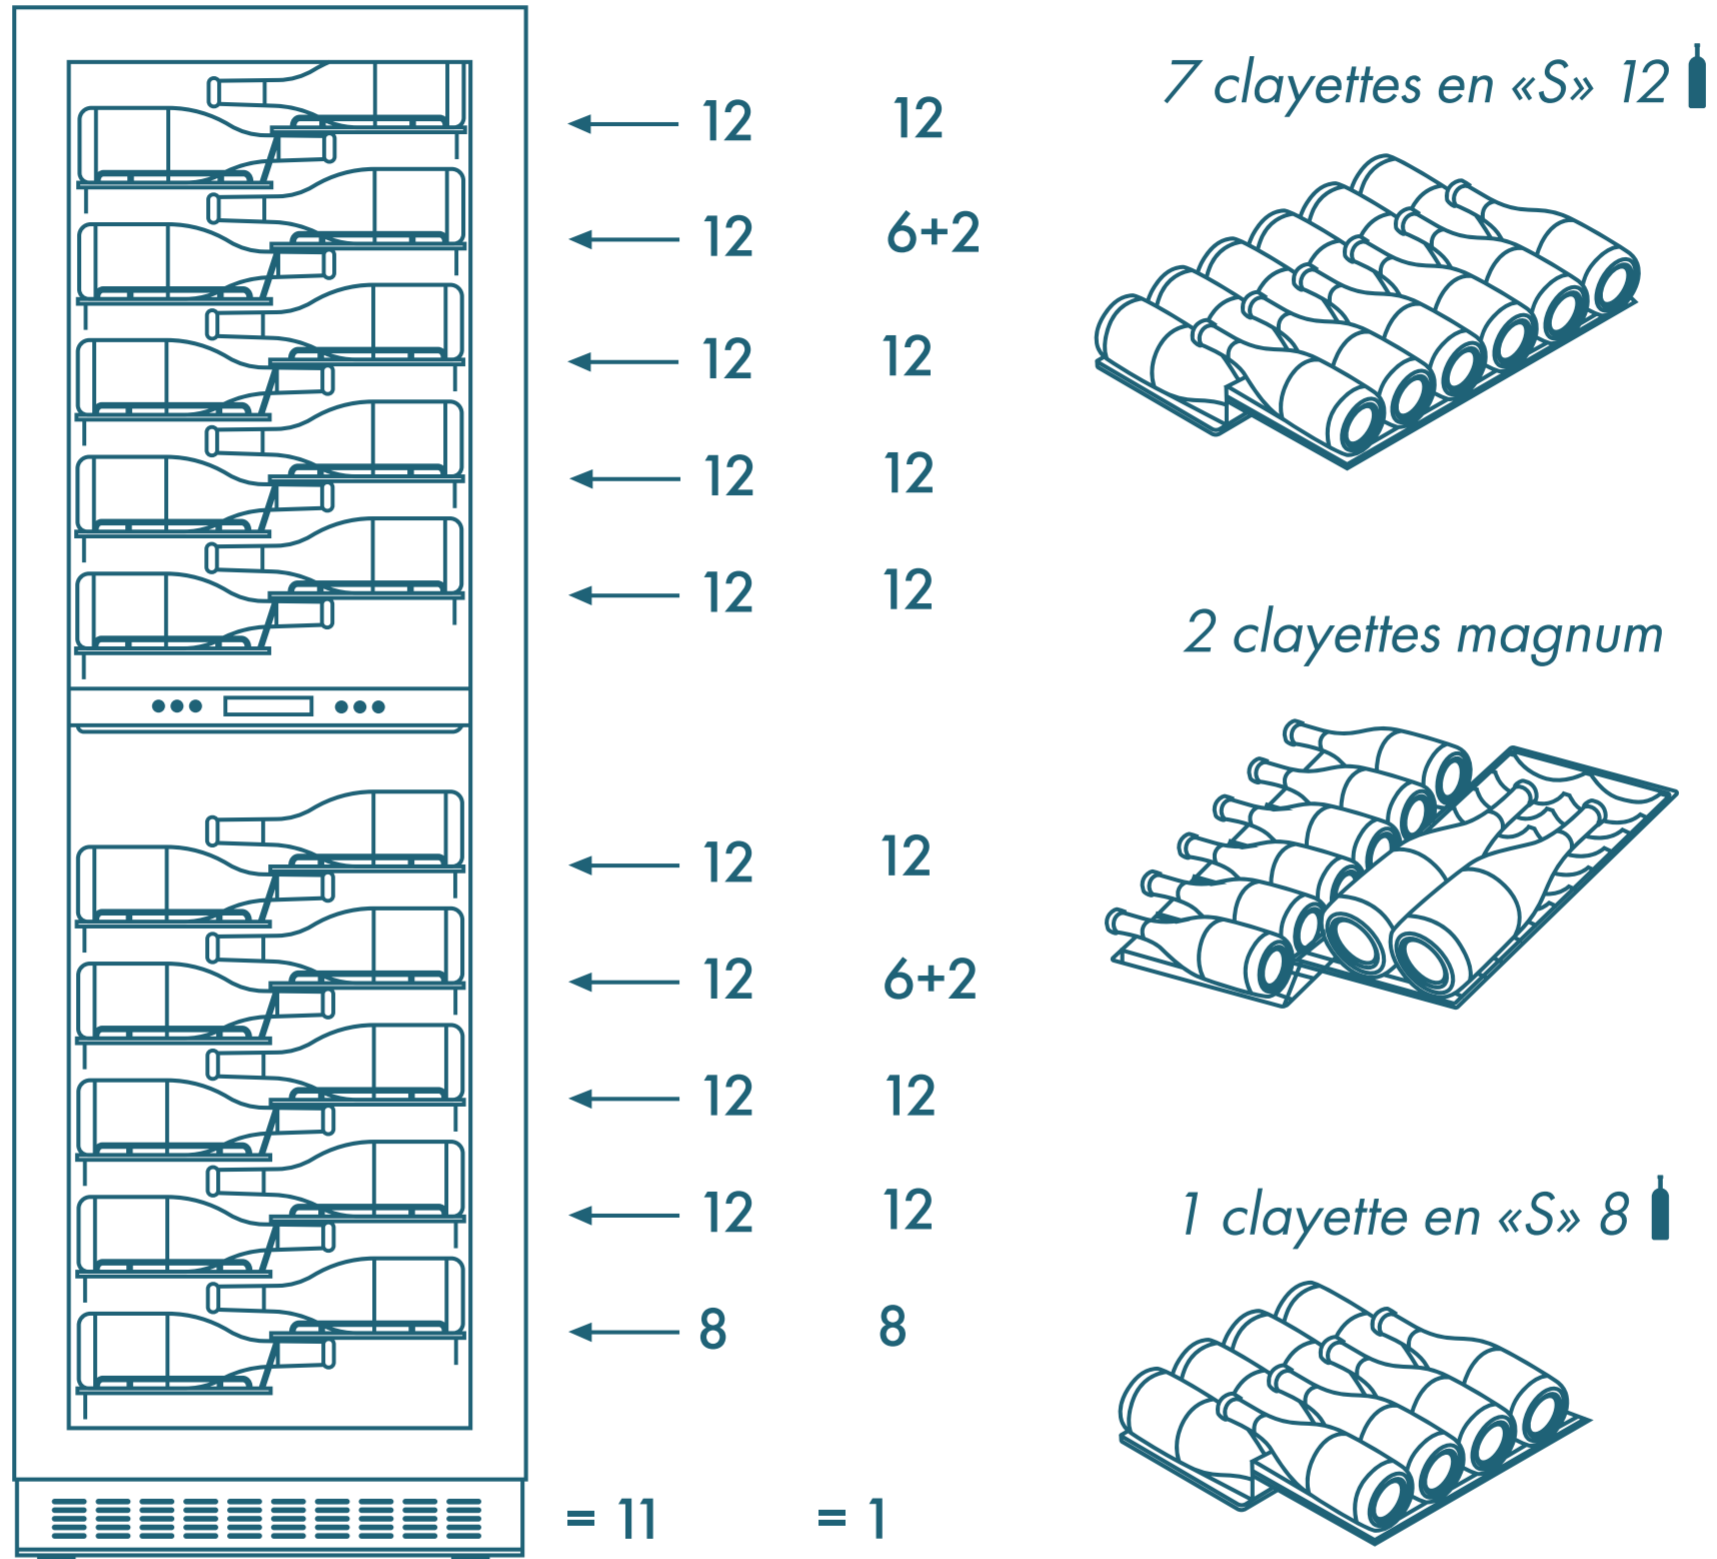

NWBP2120GN1

Cave à vin pose libre ou encastrable, 2 zones, 116 bouteilles

PLAN DE CHARGEMENT

Configuration 116 bouteilles configuration magnum
 Configuration 108 bouteilles (75 cl tous types) maximum.