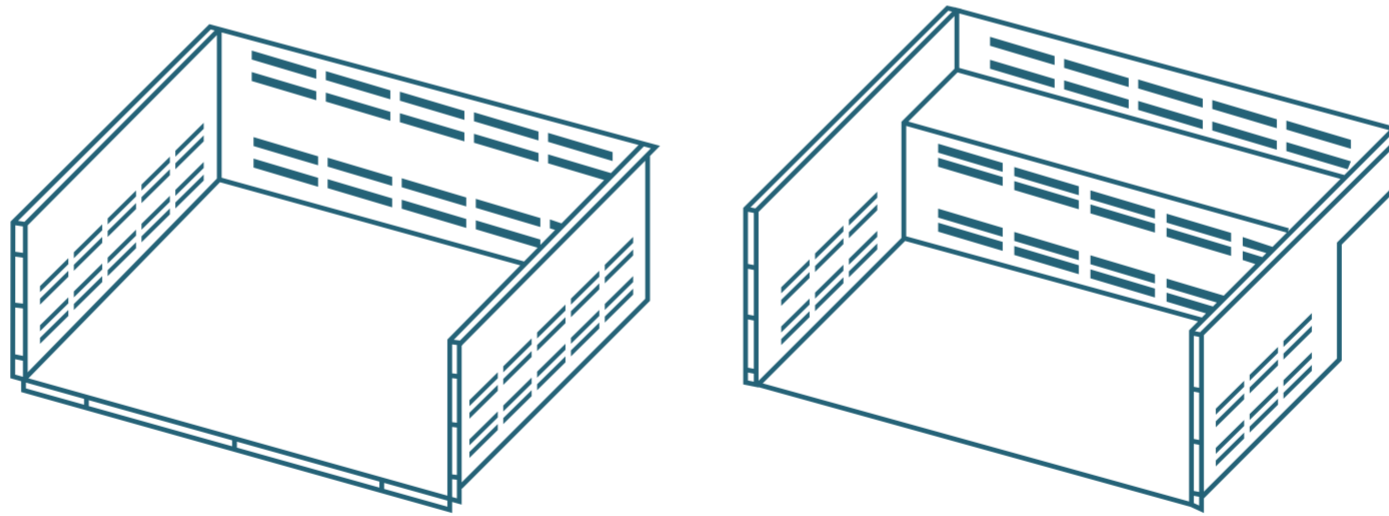

NWBM288GN1

Cave à vin pose libre ou encastrable, 1 zone, 88 bouteilles

Configuration 88 bouteilles (Bordeaux) maximum.

Configuration 196 cannettes standard maximum répartie sur les deux tiroirs.

(Cannette de 66 mm de diamètre et 115 mm en hauteur)