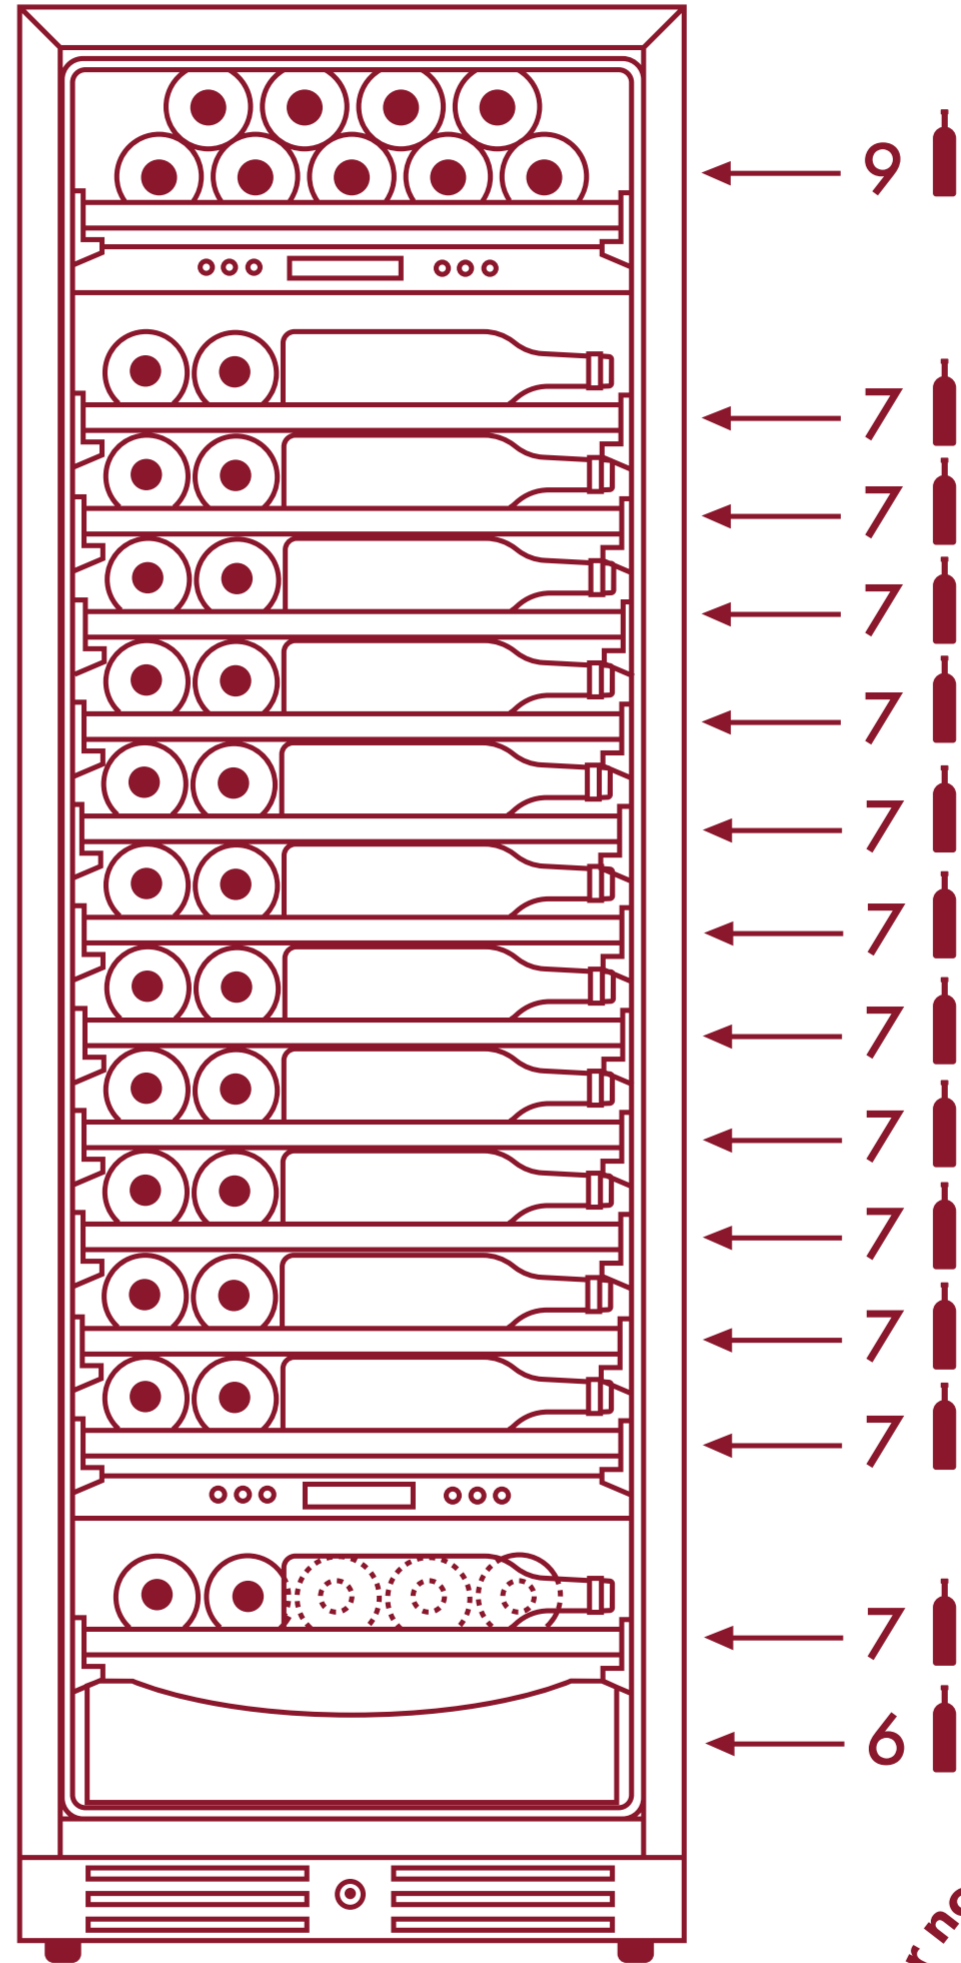

# NWB399GN1

Cave à vin pose libre ou encastrable, 3 zones, 99 bouteilles

Clayette 1

Clayette 2

PLAN DE CHARGEMENT