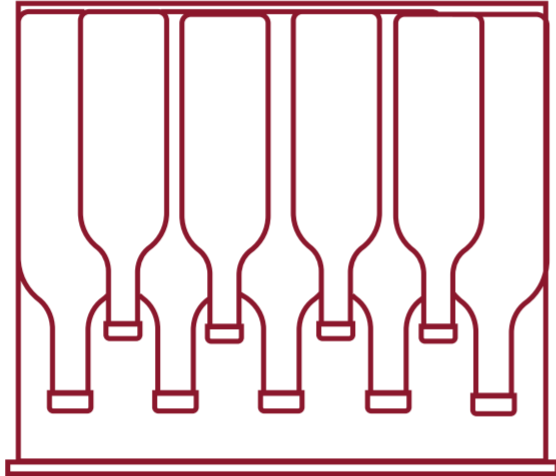

# NWB399GN1

Cave à vin pose libre ou encastrable, 3 zones, 99 bouteilles

Clayette 1

Clayette 2

PLAN DE CHARGEMENT